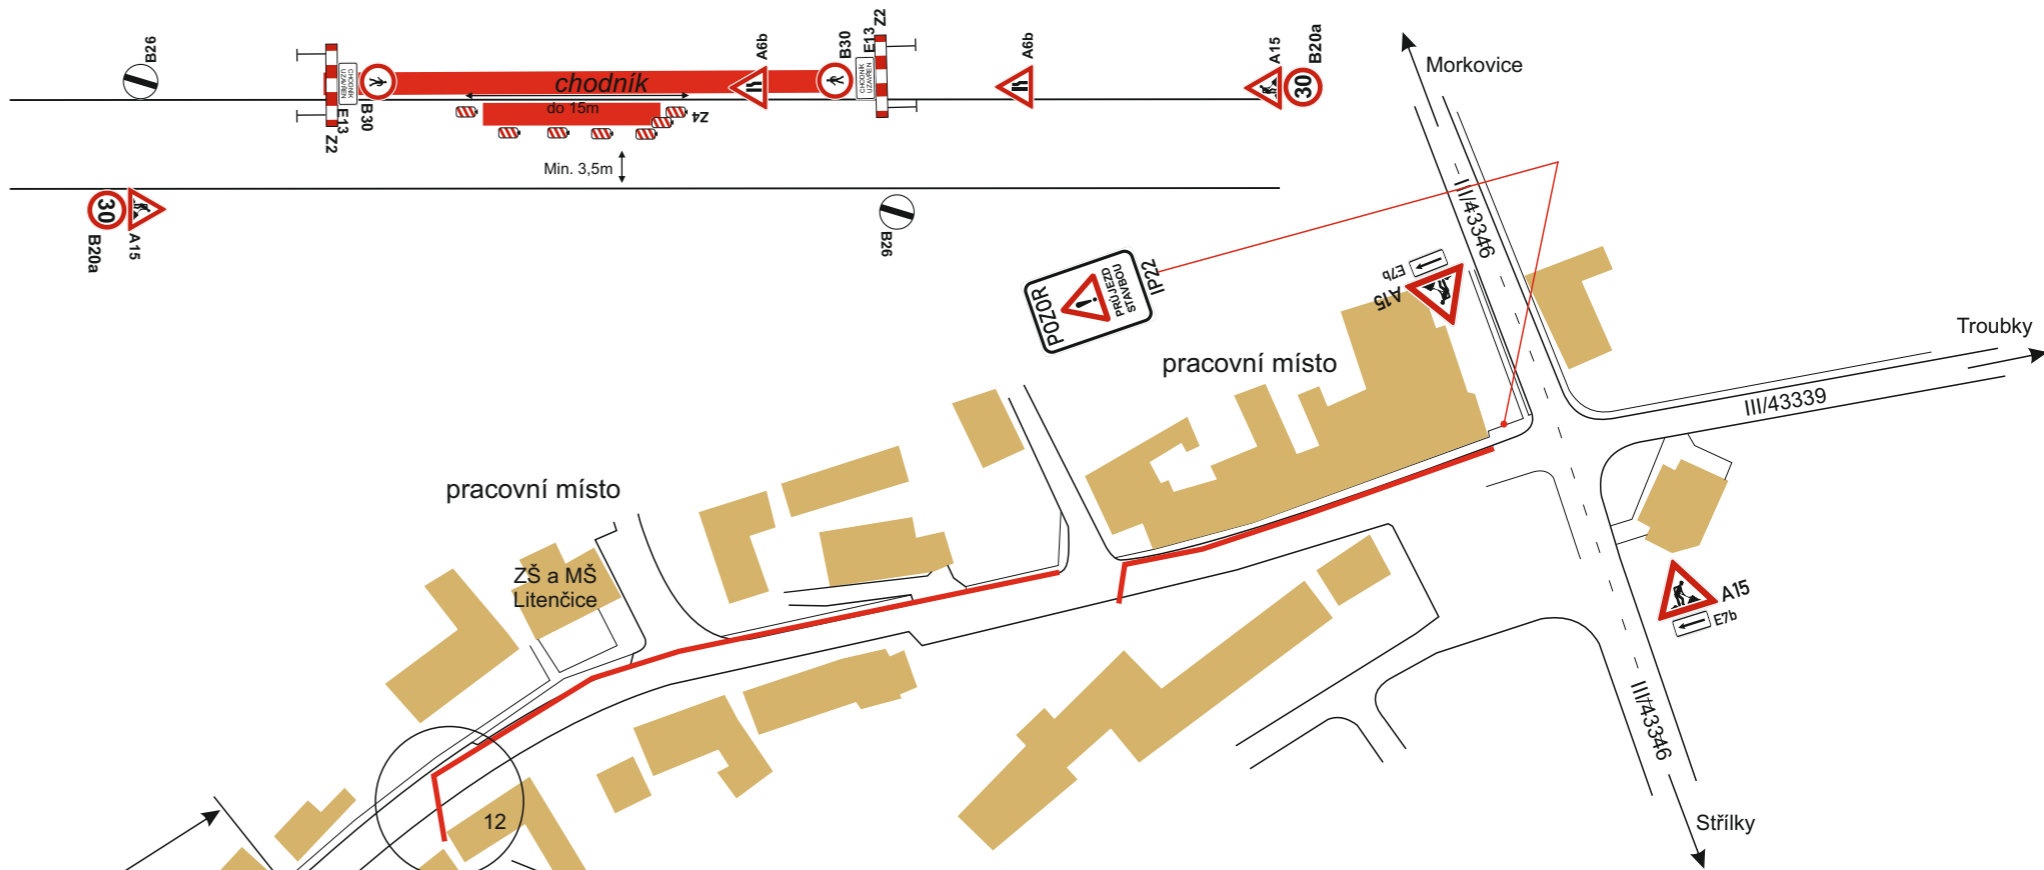

pracovní místo v úseku mimo křižovatky