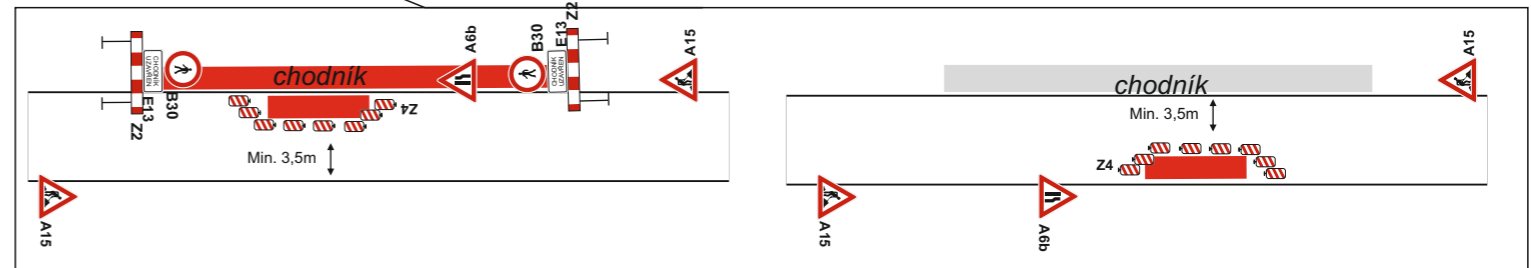

překop po polovinách

ZU, CU chodníku Litence
- úprava jednotné kanalizace

žadatel: ČAK CZ, s.r.o.

obec: Litence

datum: 24.4.2024

zpracoval:

místo: SILNICE III/4339

Buršík Richard