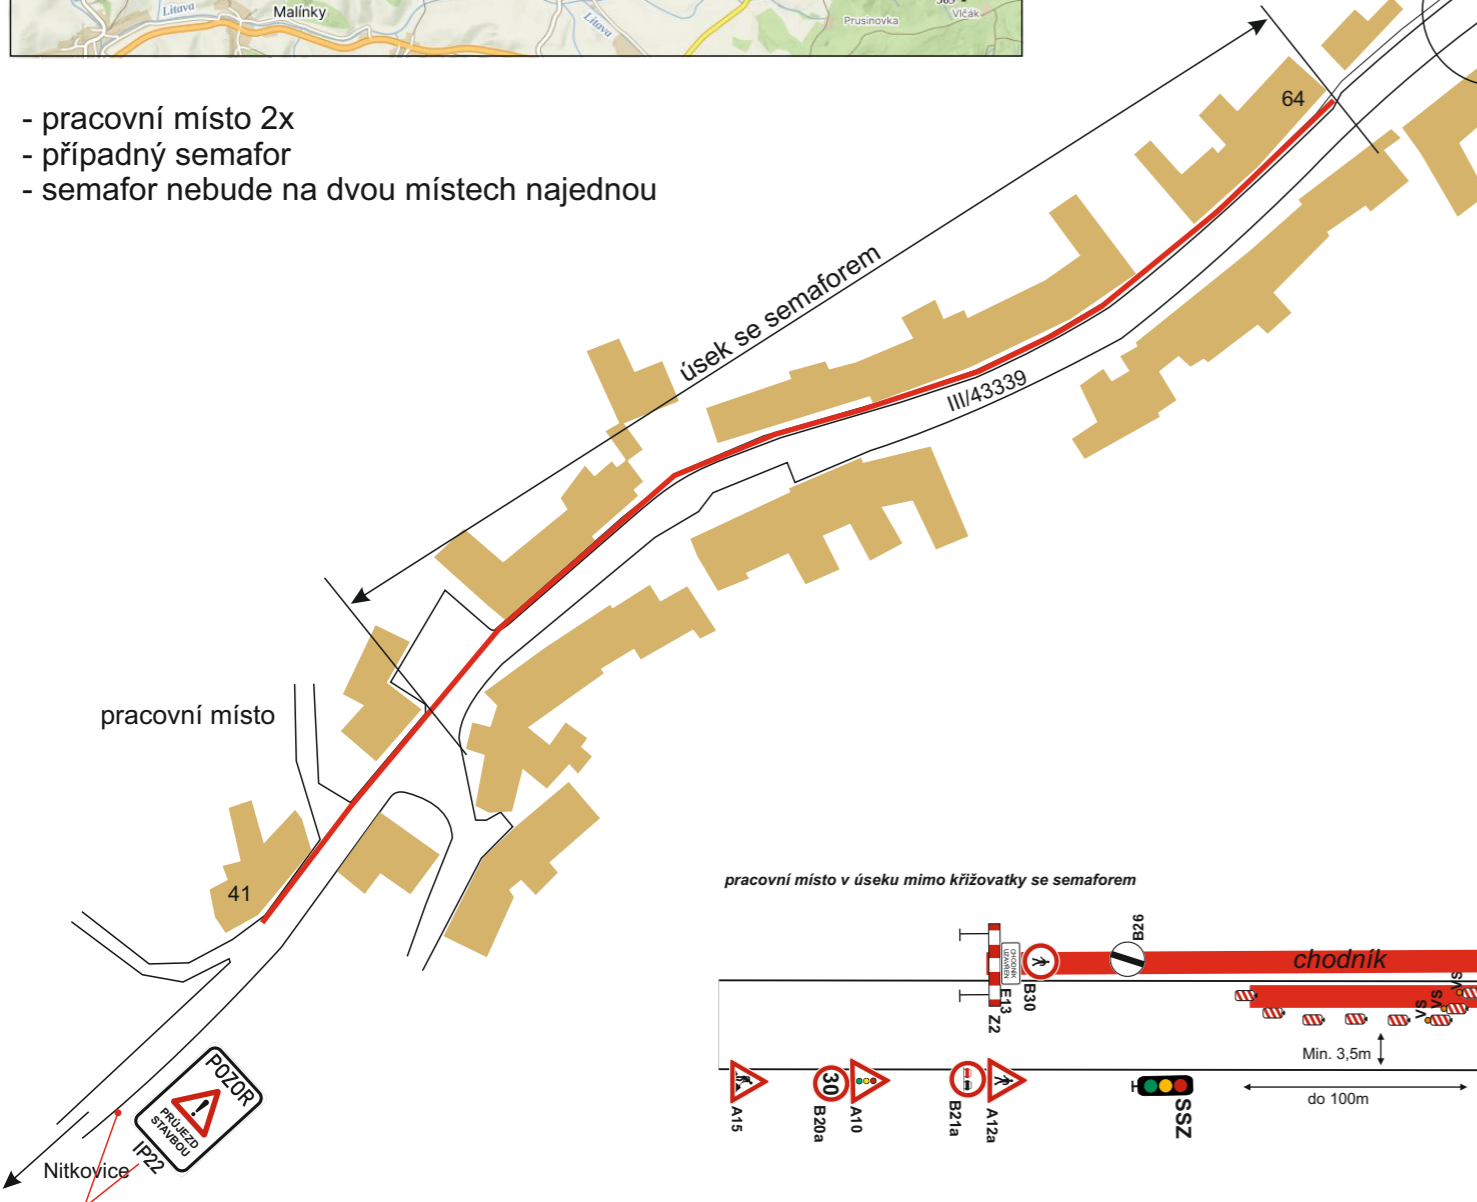

- pracovní místo 2x
- případný semafor
- semafor nebude na dvou místech najednou

pracovní místo v úseku mimo křižovatky se semaforem