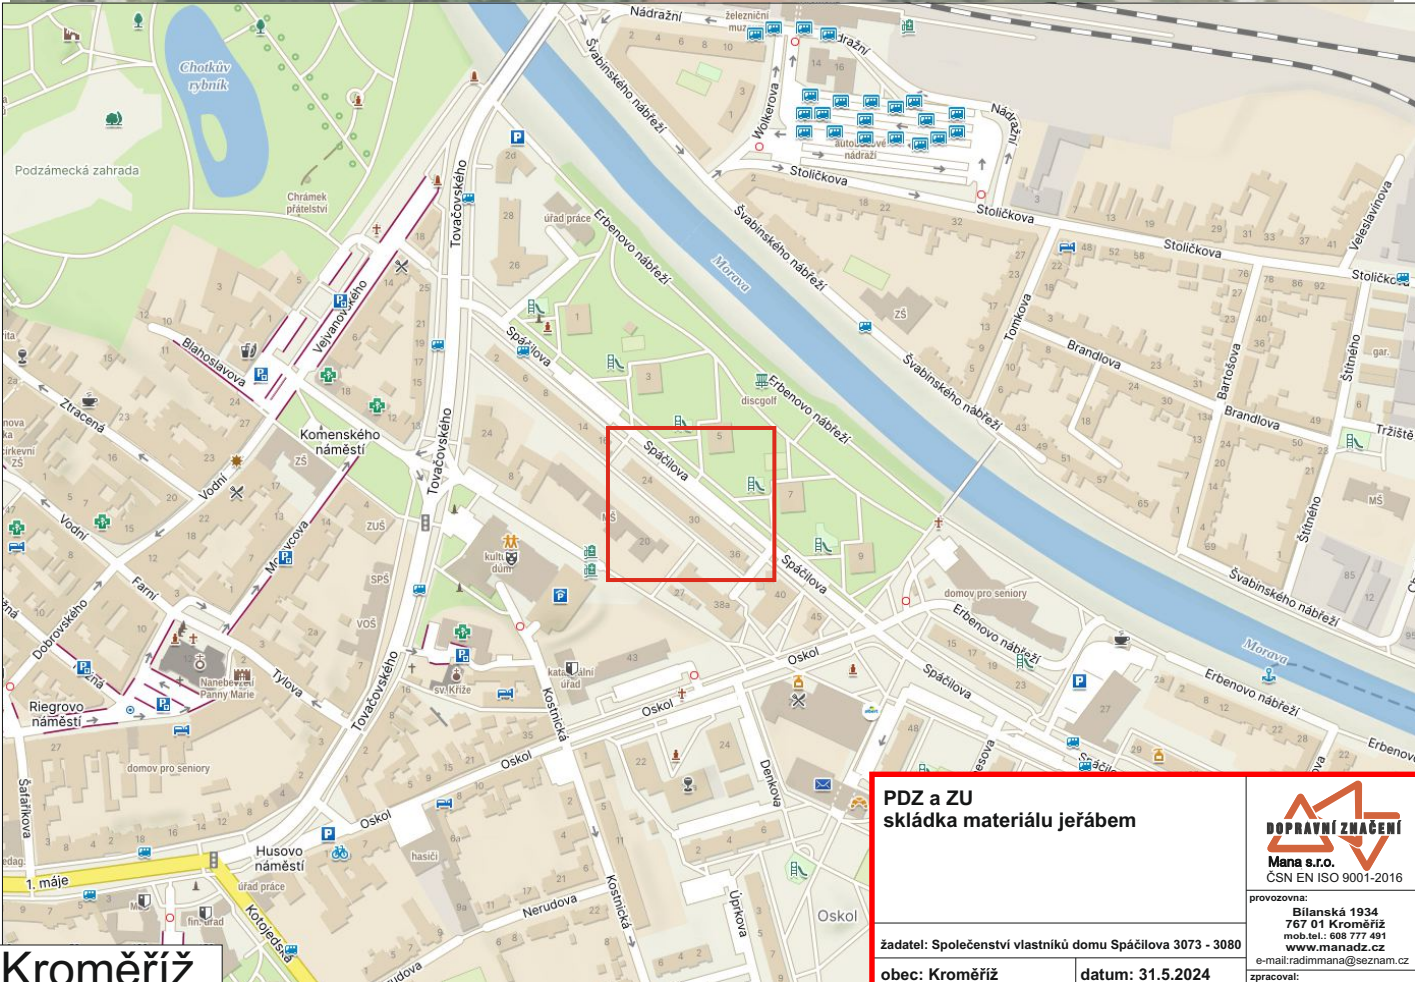

B28 MIMO VOZIDLA STAVBY
E13 MIMO VOZIDLA STAVBY
E8d MIMO VOZIDLA STAVBY

DZ B28 budou umístěny v předstihu, min. 7dní, a budou obsahovat datum a text:
11.6. 2024 7-15h
MIMO VOZIDLA STAVBY

Kroměříž

PDZ a ZU
skládku materiálu jeřábem