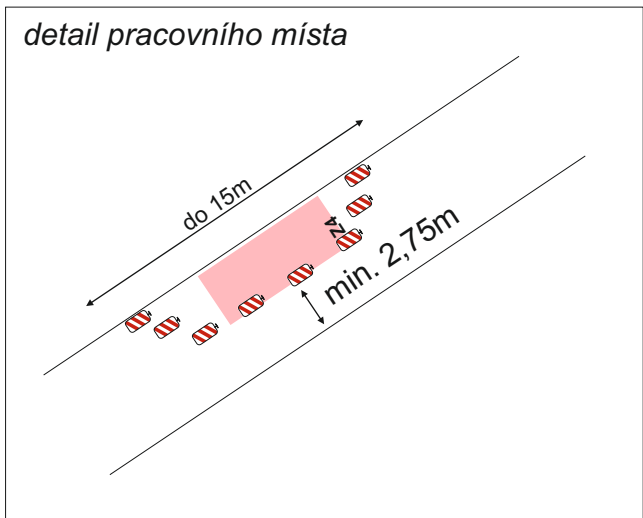

DZ B28 budou umístěny v předstihu, min. 7dní,  
a budou obsahovat datum a text:  
**MIMO VOZIDLA STAVBY**

PDZ, ZU přípojka vodovodu a kanalizace		
zadatel: Michal Horáček obec: Kroměříž místo: Bilanská		
datum: 12.6. 2024 zpracovatel: Buršík Richard		provozovna: Bilanská 1934 767 01 Kroměříž mob.tel.: 608 777 911 www.manadz.cz e-mail: radimmana@seznam.cz

detail pracovního místa

DZ B28 budou umístěny v předstihu, min. 7dní,  
a budou obsahovat datum a text:  
**MIMO VOZIDLA STAVBY**

PDZ, ZU přípojka vodovodu a kanalizace		
provozovna: Bilanská 1934 767 01 Kroměříž mob.tel.: 608 777 491 www.manadz.cz e-mail: radimmana@seznam.cz		
žadatel: Michal Horáček		zpracoval: Buršík Richard
obec: Kroměříž	datum: 12.6. 2024	
místo: Bílanská		