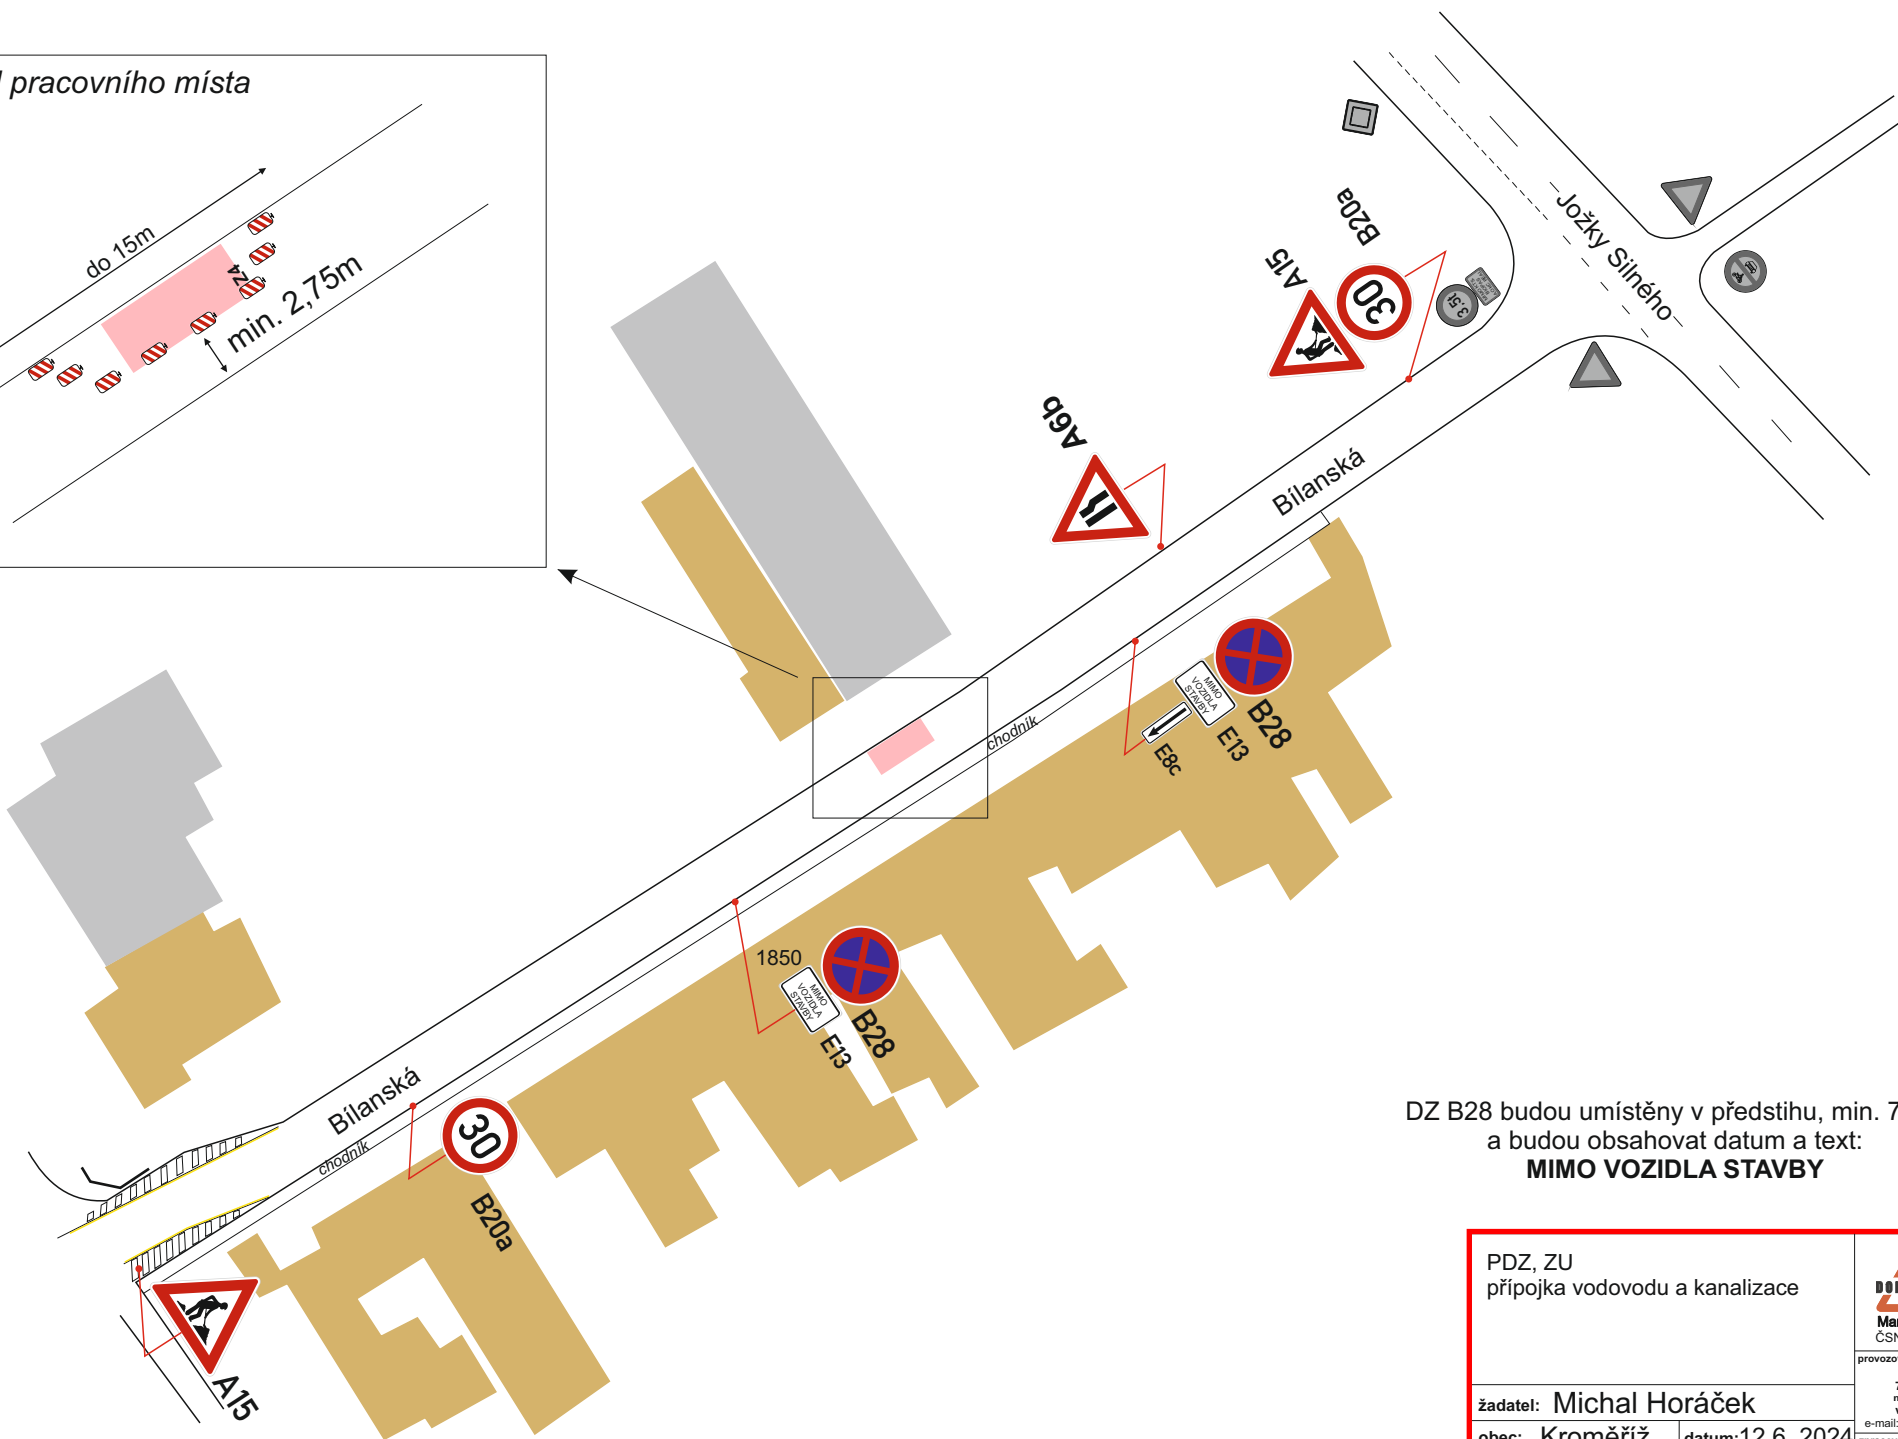

DZ B28 budou umístěny v předstihu, min. 7dní,  
a budou obsahovat datum a text:  
**MIMO VOZIDLA STAVBY**

PDZ, ZU přípojka vodovodu a kanalizace		
zadatel: Michal Horáček obec: Kroměříž místo: Bilanská		
datum: 12.6. 2024 zpracovatel: Buršík Richard		provozovna: Bilanská 1934 767 01 Kroměříž mob.tel.: 608 777 911 www.manadz.cz e-mail: radimmana@seznam.cz

detail pracovního místa

DZ B28 budou umístěny v předstihu, min. 7dní,  
a budou obsahovat datum a text:  
**MIMO VOZIDLA STAVBY**

PDZ, ZU přípojka vodovodu a kanalizace		
provozovna: Bilanská 1934 767 01 Kroměříž mob.tel.: 608 777 491 www.manadz.cz e-mail: radimmana@seznam.cz		
žadatel: Michal Horáček		zpracoval: Buršík Richard
obec: Kroměříž	datum: 12.6. 2024	
místo: Bílanská		