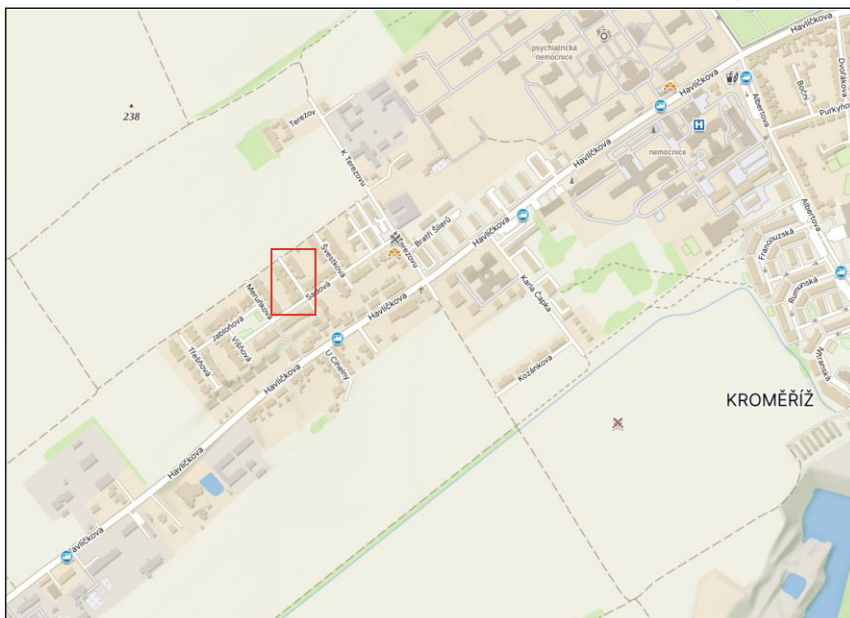

IP22

DZ IP22 bude umístěna v předstihu a bude obsahovat datum a text:

**8.7. 2024 od 9h
KOMUNIKACE
UZAVŘENA
PRÁCE JEŘÁBEM**

*Autojeřáb LIEBHERR 1055/3
provozovatel: Vodica 55t (potřebují 10 m výšky a 26 m z cesty až na zahradu dosáhnout)*