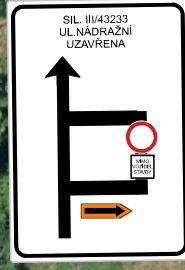

6/2024	 Služby v oblasti dopravního značení
Vypracoval: Souralová Jana	
Kreslil: Souralová Jana	<h1 style="text-align: center;">KORYČANY</h1>
Č. zakázky: 100/24	
Zakázka: REKO MS Koryčany - Nádražní	

370m