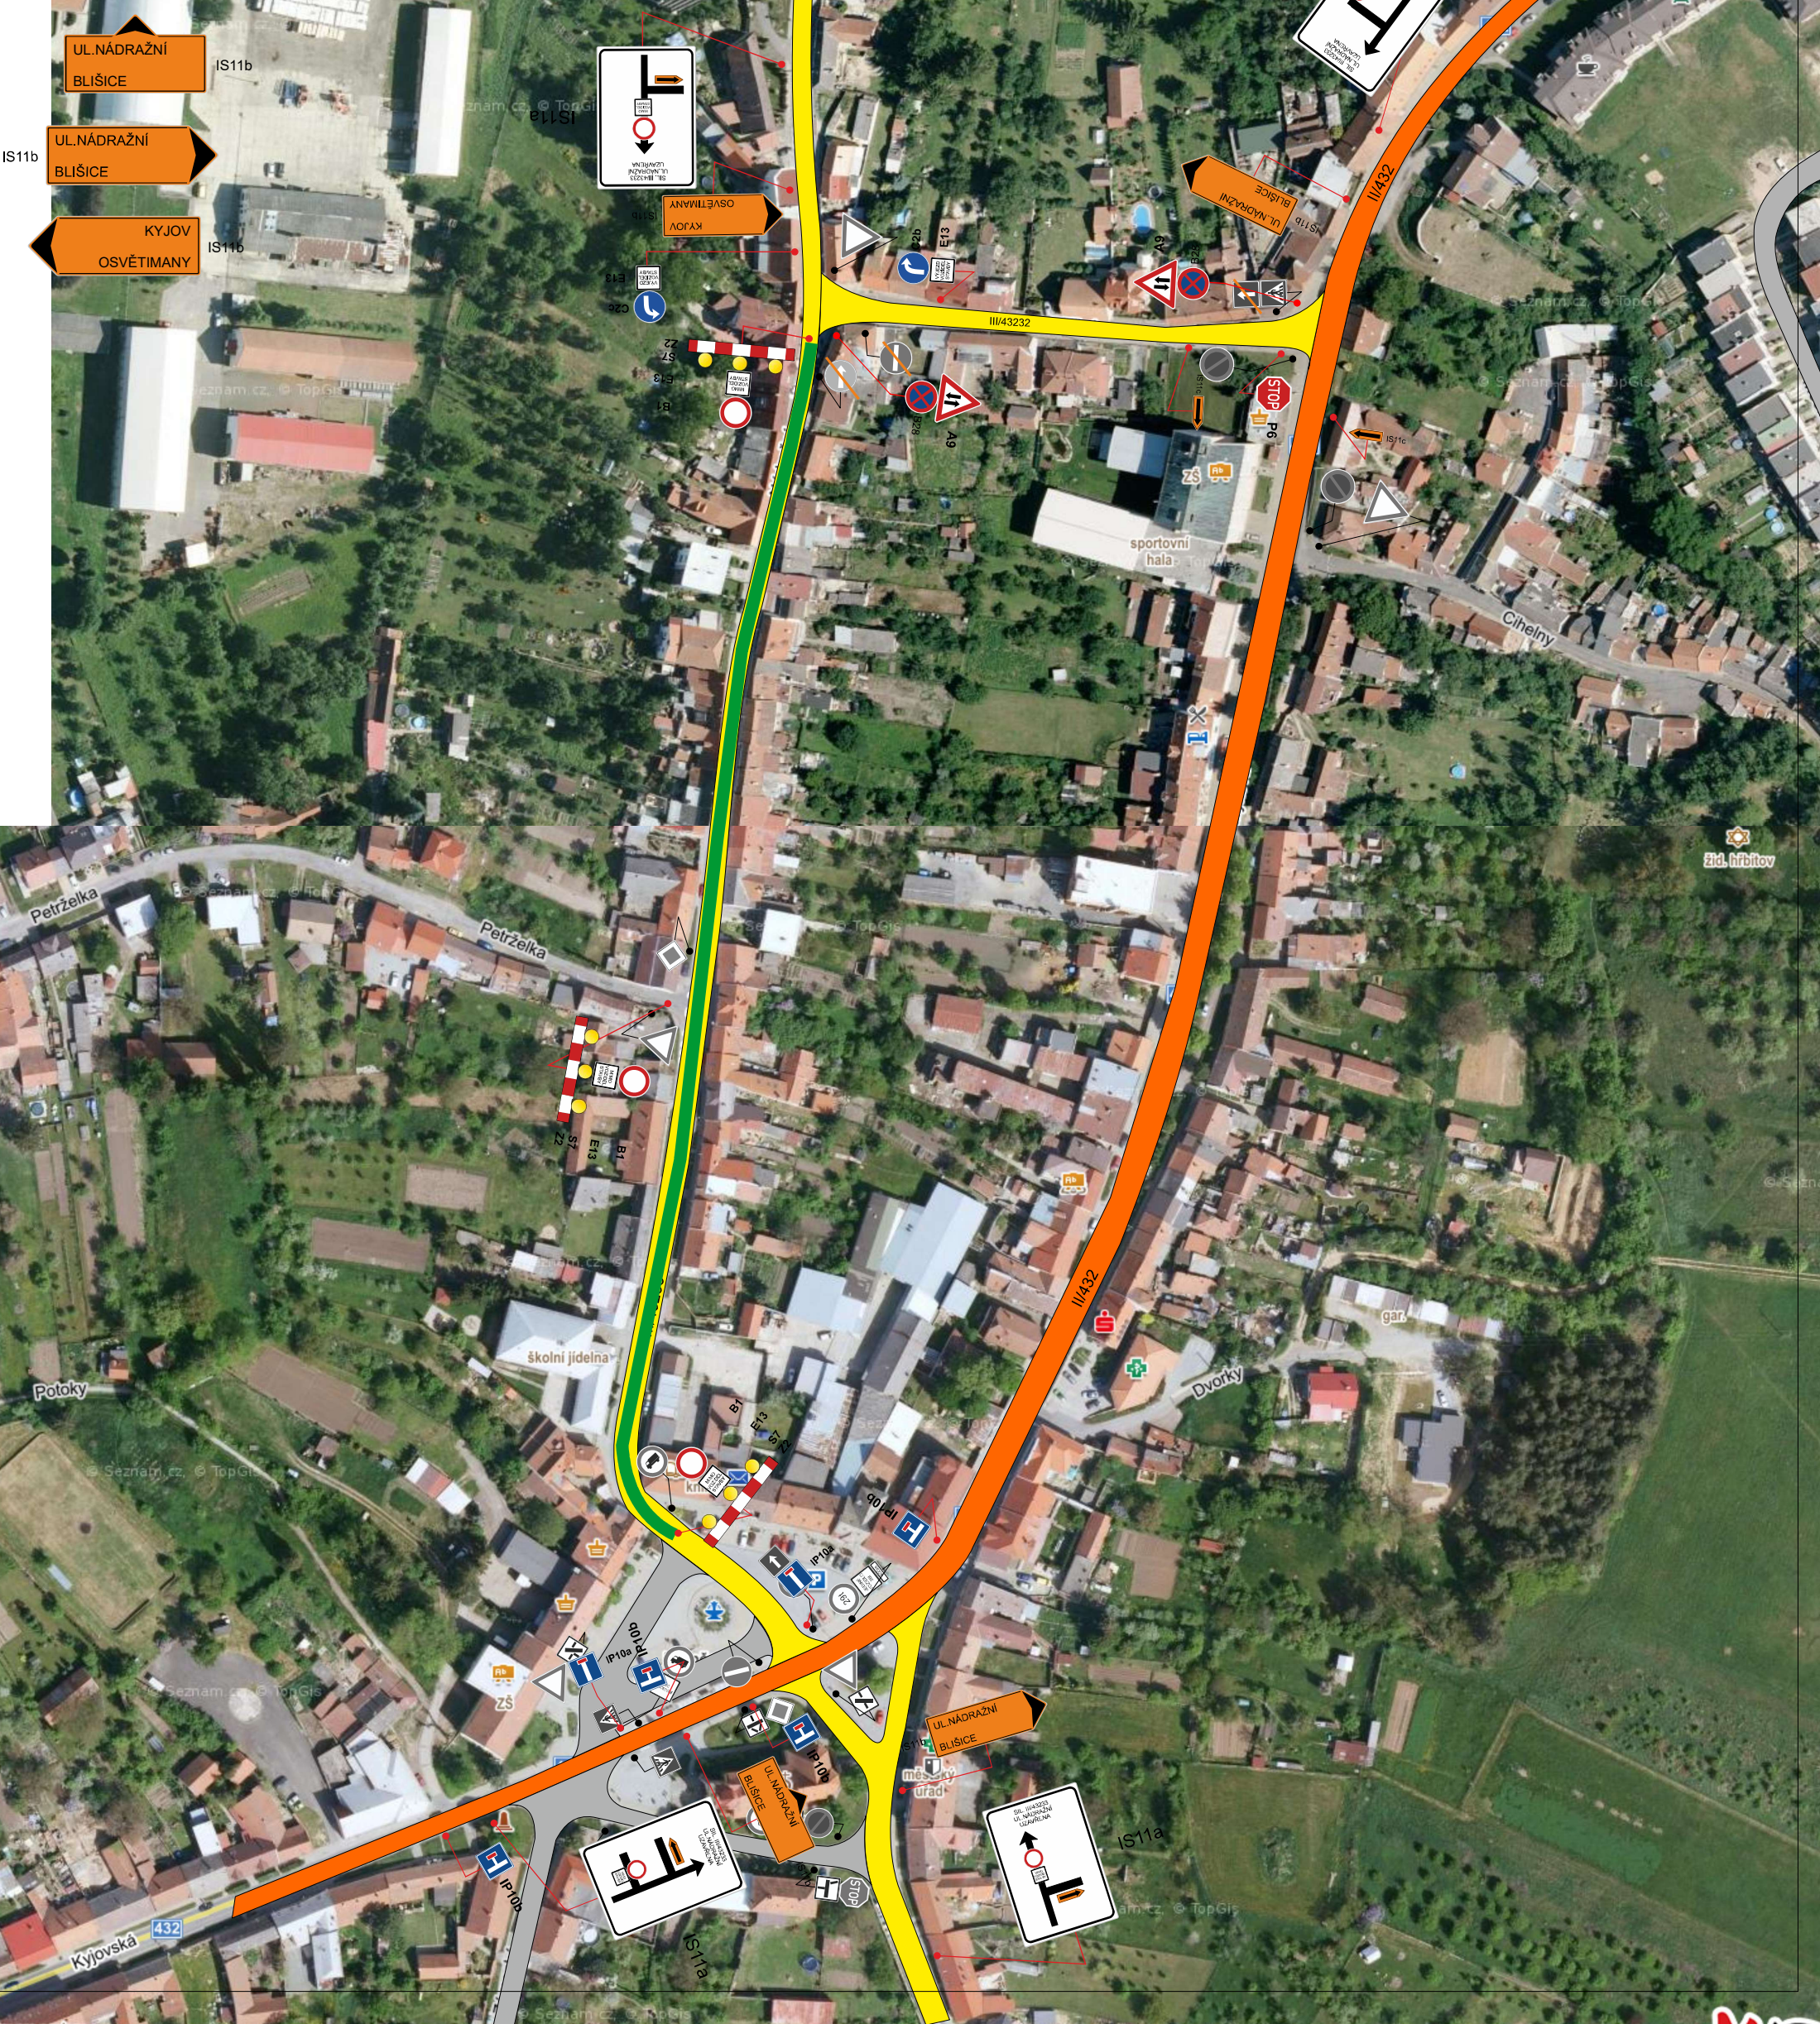

6/2024	 Služby v oblasti dopravního značení
Vypracoval: Souralová Jana	
Kreslil: Souralová Jana	<h1 style="text-align: center;">KORYČANY</h1>
Č. zakázky: 100/24	
Zakázka: REKO MS Koryčany - Nádražní	

370m

UL NÁDRAŽNÍ
BLIŠICE

UL NÁDRAŽNÍ
BLIŠICE

KYJOV
OSVĚTIMANY

OSVĚTIMANY
KYJOV

UL NÁDRAŽNÍ
BLIŠICE

UL NÁDRAŽNÍ
BLIŠICE

UL NÁDRAŽNÍ
BLIŠICE