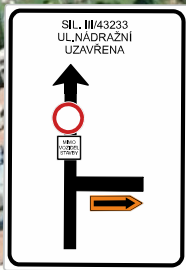

6/2024	 Služby v oblasti dopravního značení
Vypracoval: Souralová Jana	
Kreslil: Souralová Jana	<h1 style="text-align: center;">KORYČANY</h1>
Č. zakázky: 100/24	
Zakázka: REKO MS Koryčany - Nádražní	

370m