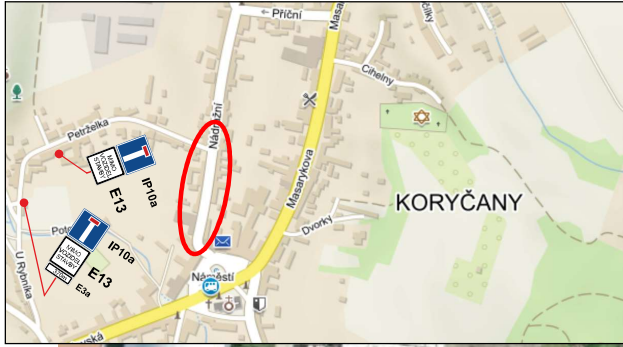

6/2024	 Služby v oblasti dopravního značení
Vypracoval: Souralová Jana	
Kreslil: Souralová Jana	<h1 style="text-align: center;">KORYČANY</h1>
Č. zakázky: 100/24	
Zakázka: REKO MS Koryčany - Nádražní	

370m

UL NÁDRAŽNÍ
BLIŠICE

UL NÁDRAŽNÍ
BLIŠICE

KYJOV
OSVĚTIMANY

OSVĚTIMANY
KYJOV

UL NÁDRAŽNÍ
BLIŠICE

UL NÁDRAŽNÍ
BLIŠICE

UL NÁDRAŽNÍ
BLIŠICE