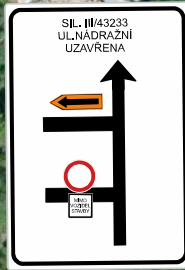

6/2024	 Služby v oblasti dopravního značení
Vypracoval: Souralová Jana	
Kreslil: Souralová Jana	<h1 style="text-align: center;">KORYČANY</h1>
Č. zakázky: 100/24	
Zakázka: REKO MS Koryčany - Nádražní	

370m