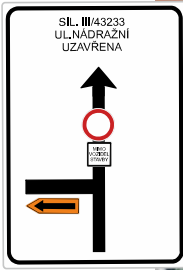

6/2024	 Služby v oblasti dopravního značení
Vypracoval: Souralová Jana	
Kreslil: Souralová Jana	<h1 style="text-align: center;">KORYČANY</h1>
Č. zakázky: 100/24	
Zakázka: REKO MS Koryčany - Nádražní	

370m