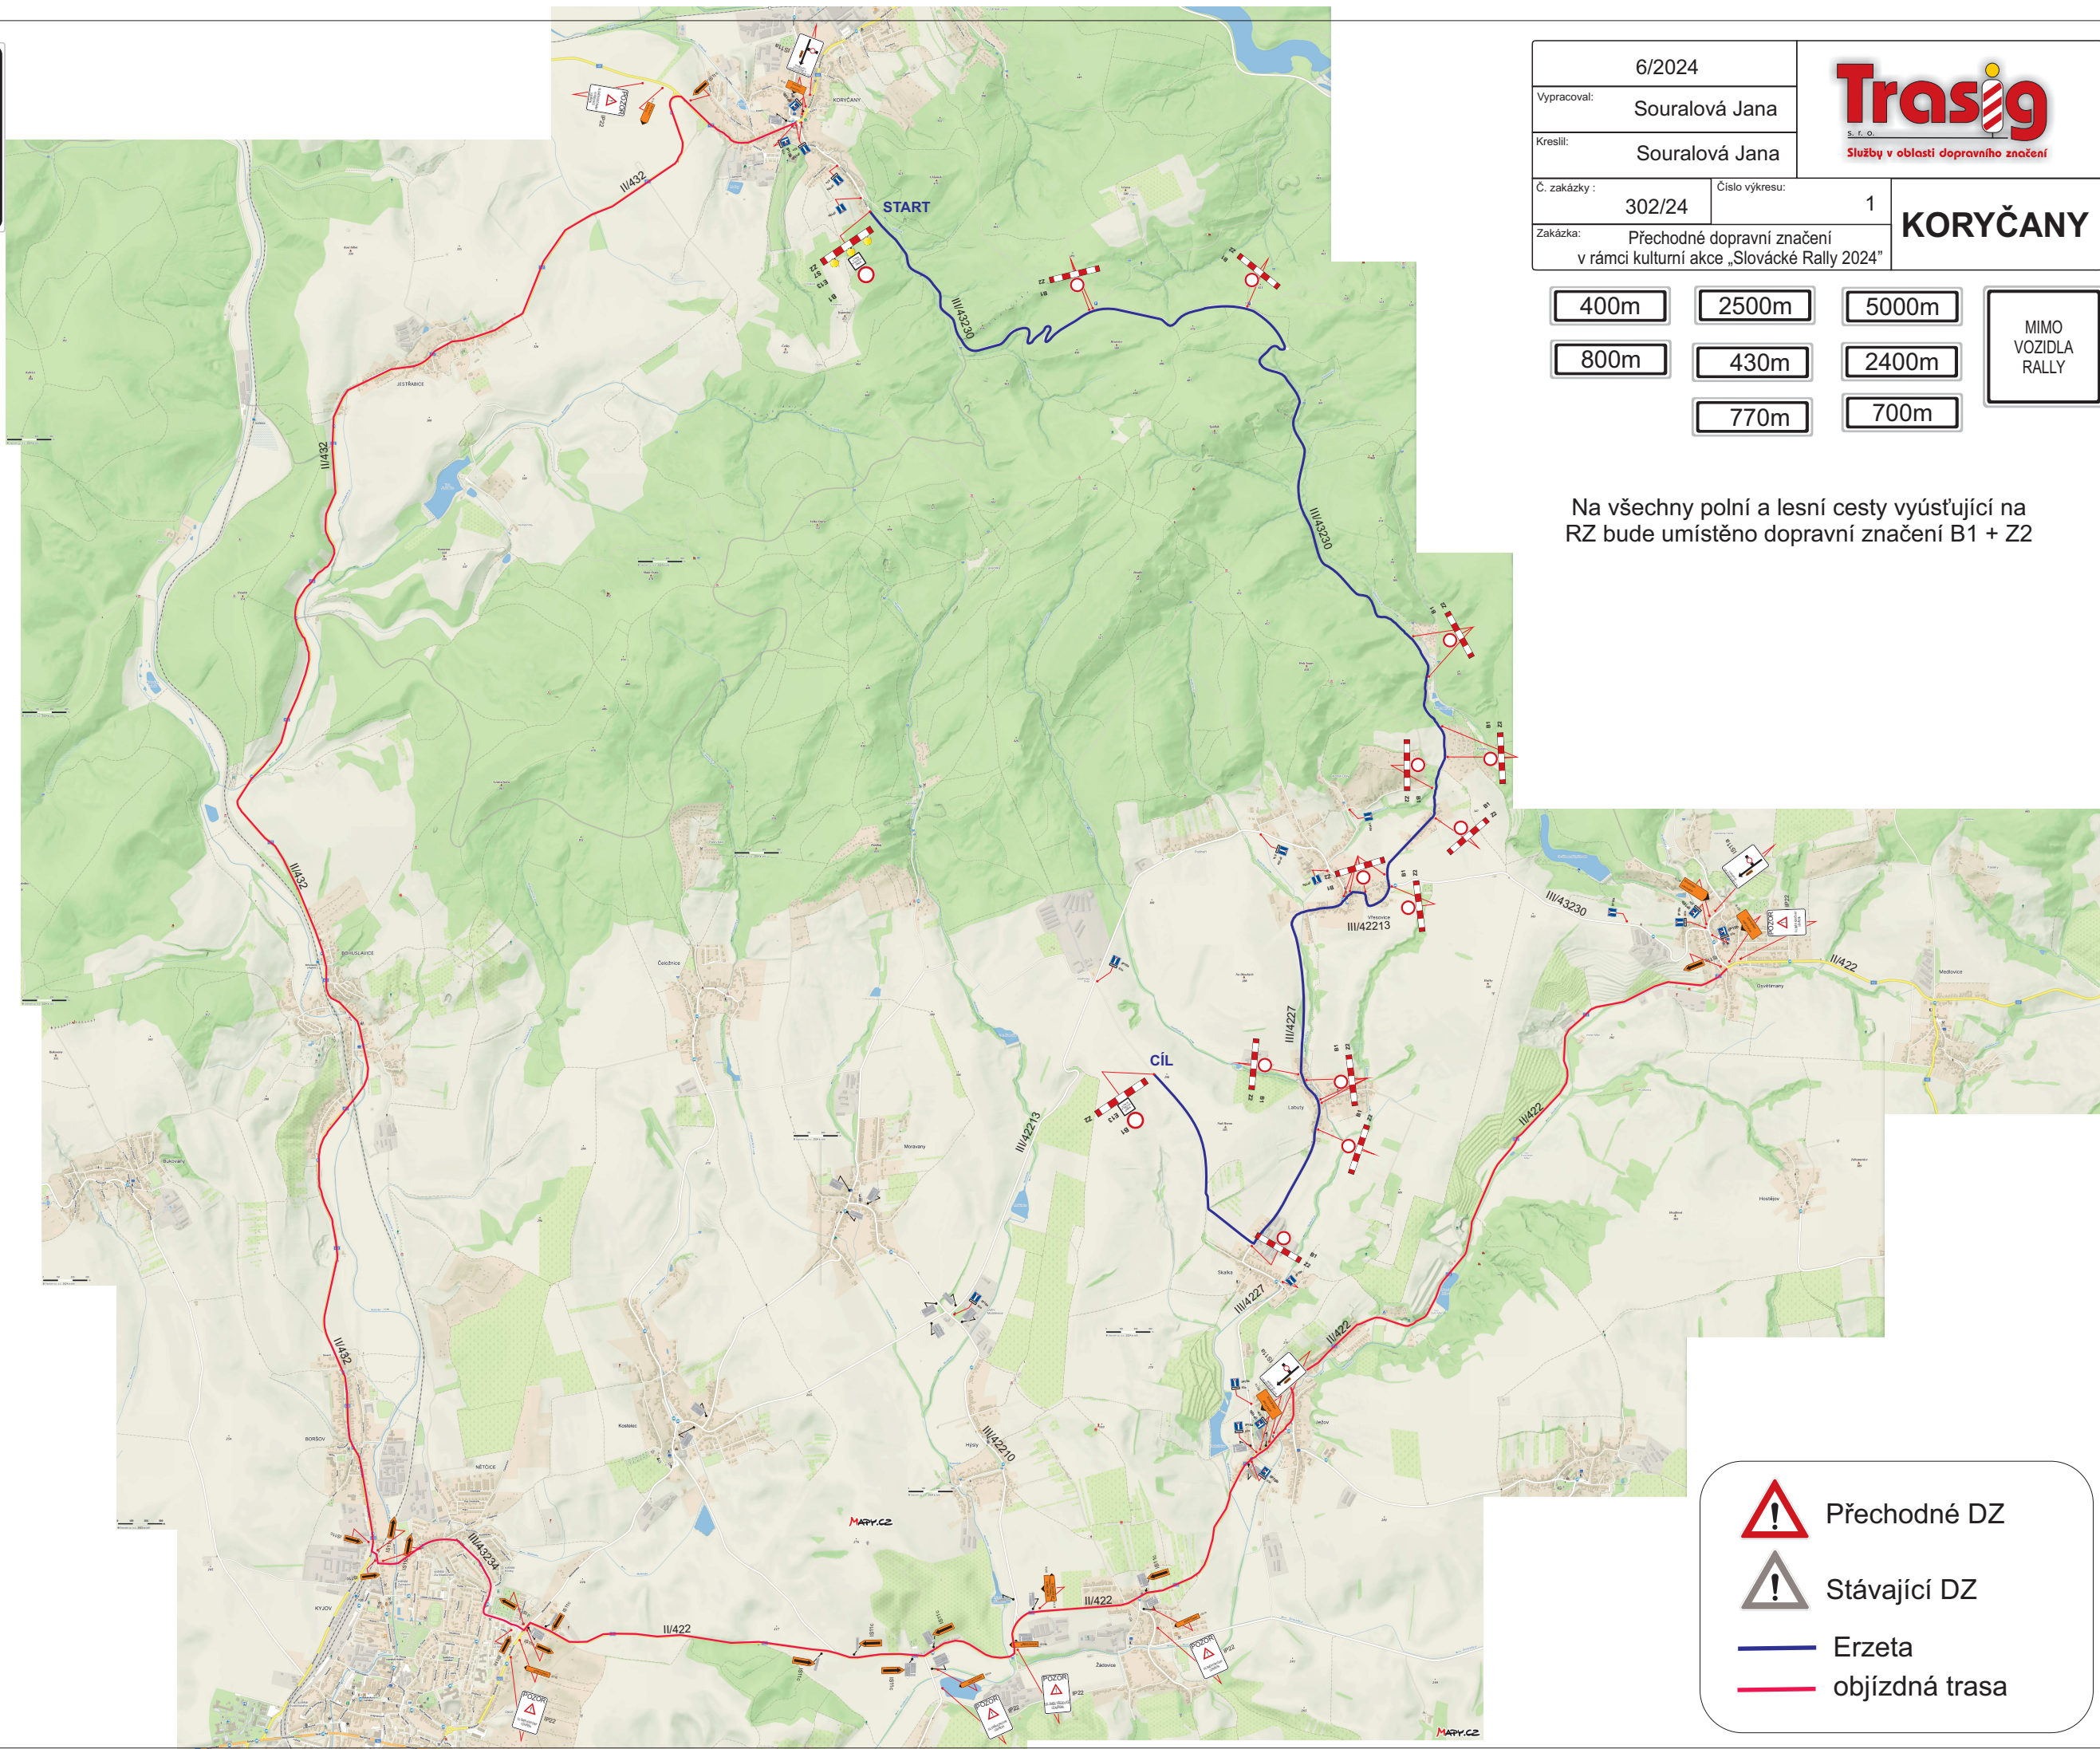

IS11b VŘESOVICE

IS11b OSVĚTĚNÝ VŘESOVICE

IS11b VŘESOVICE

IS11b KORYČANY

IS11b KORYČANY VŘESOVICE

6/2024

Vypracoval: Souralová Jana

Kreslil: Souralová Jana

Č. zakázky: 302/24

Číslo výkresu: 1

Zakázka: Přejížděné dopravní značení v rámci kulturní akce „Slovácké Rally 2024“

Služby v oblasti dopravního značení

KORYČANY

400m	2500m	5000m	MIMO VOZIDLA RALLY
800m	430m	2400m	
770m	700m		

Na všechny polní a lesní cesty vyústující na RZ bude umístěno dopravní značení B1 + Z2

Přechodné DZ
 Stávající DZ
 Erzeta
 objíždná trasa