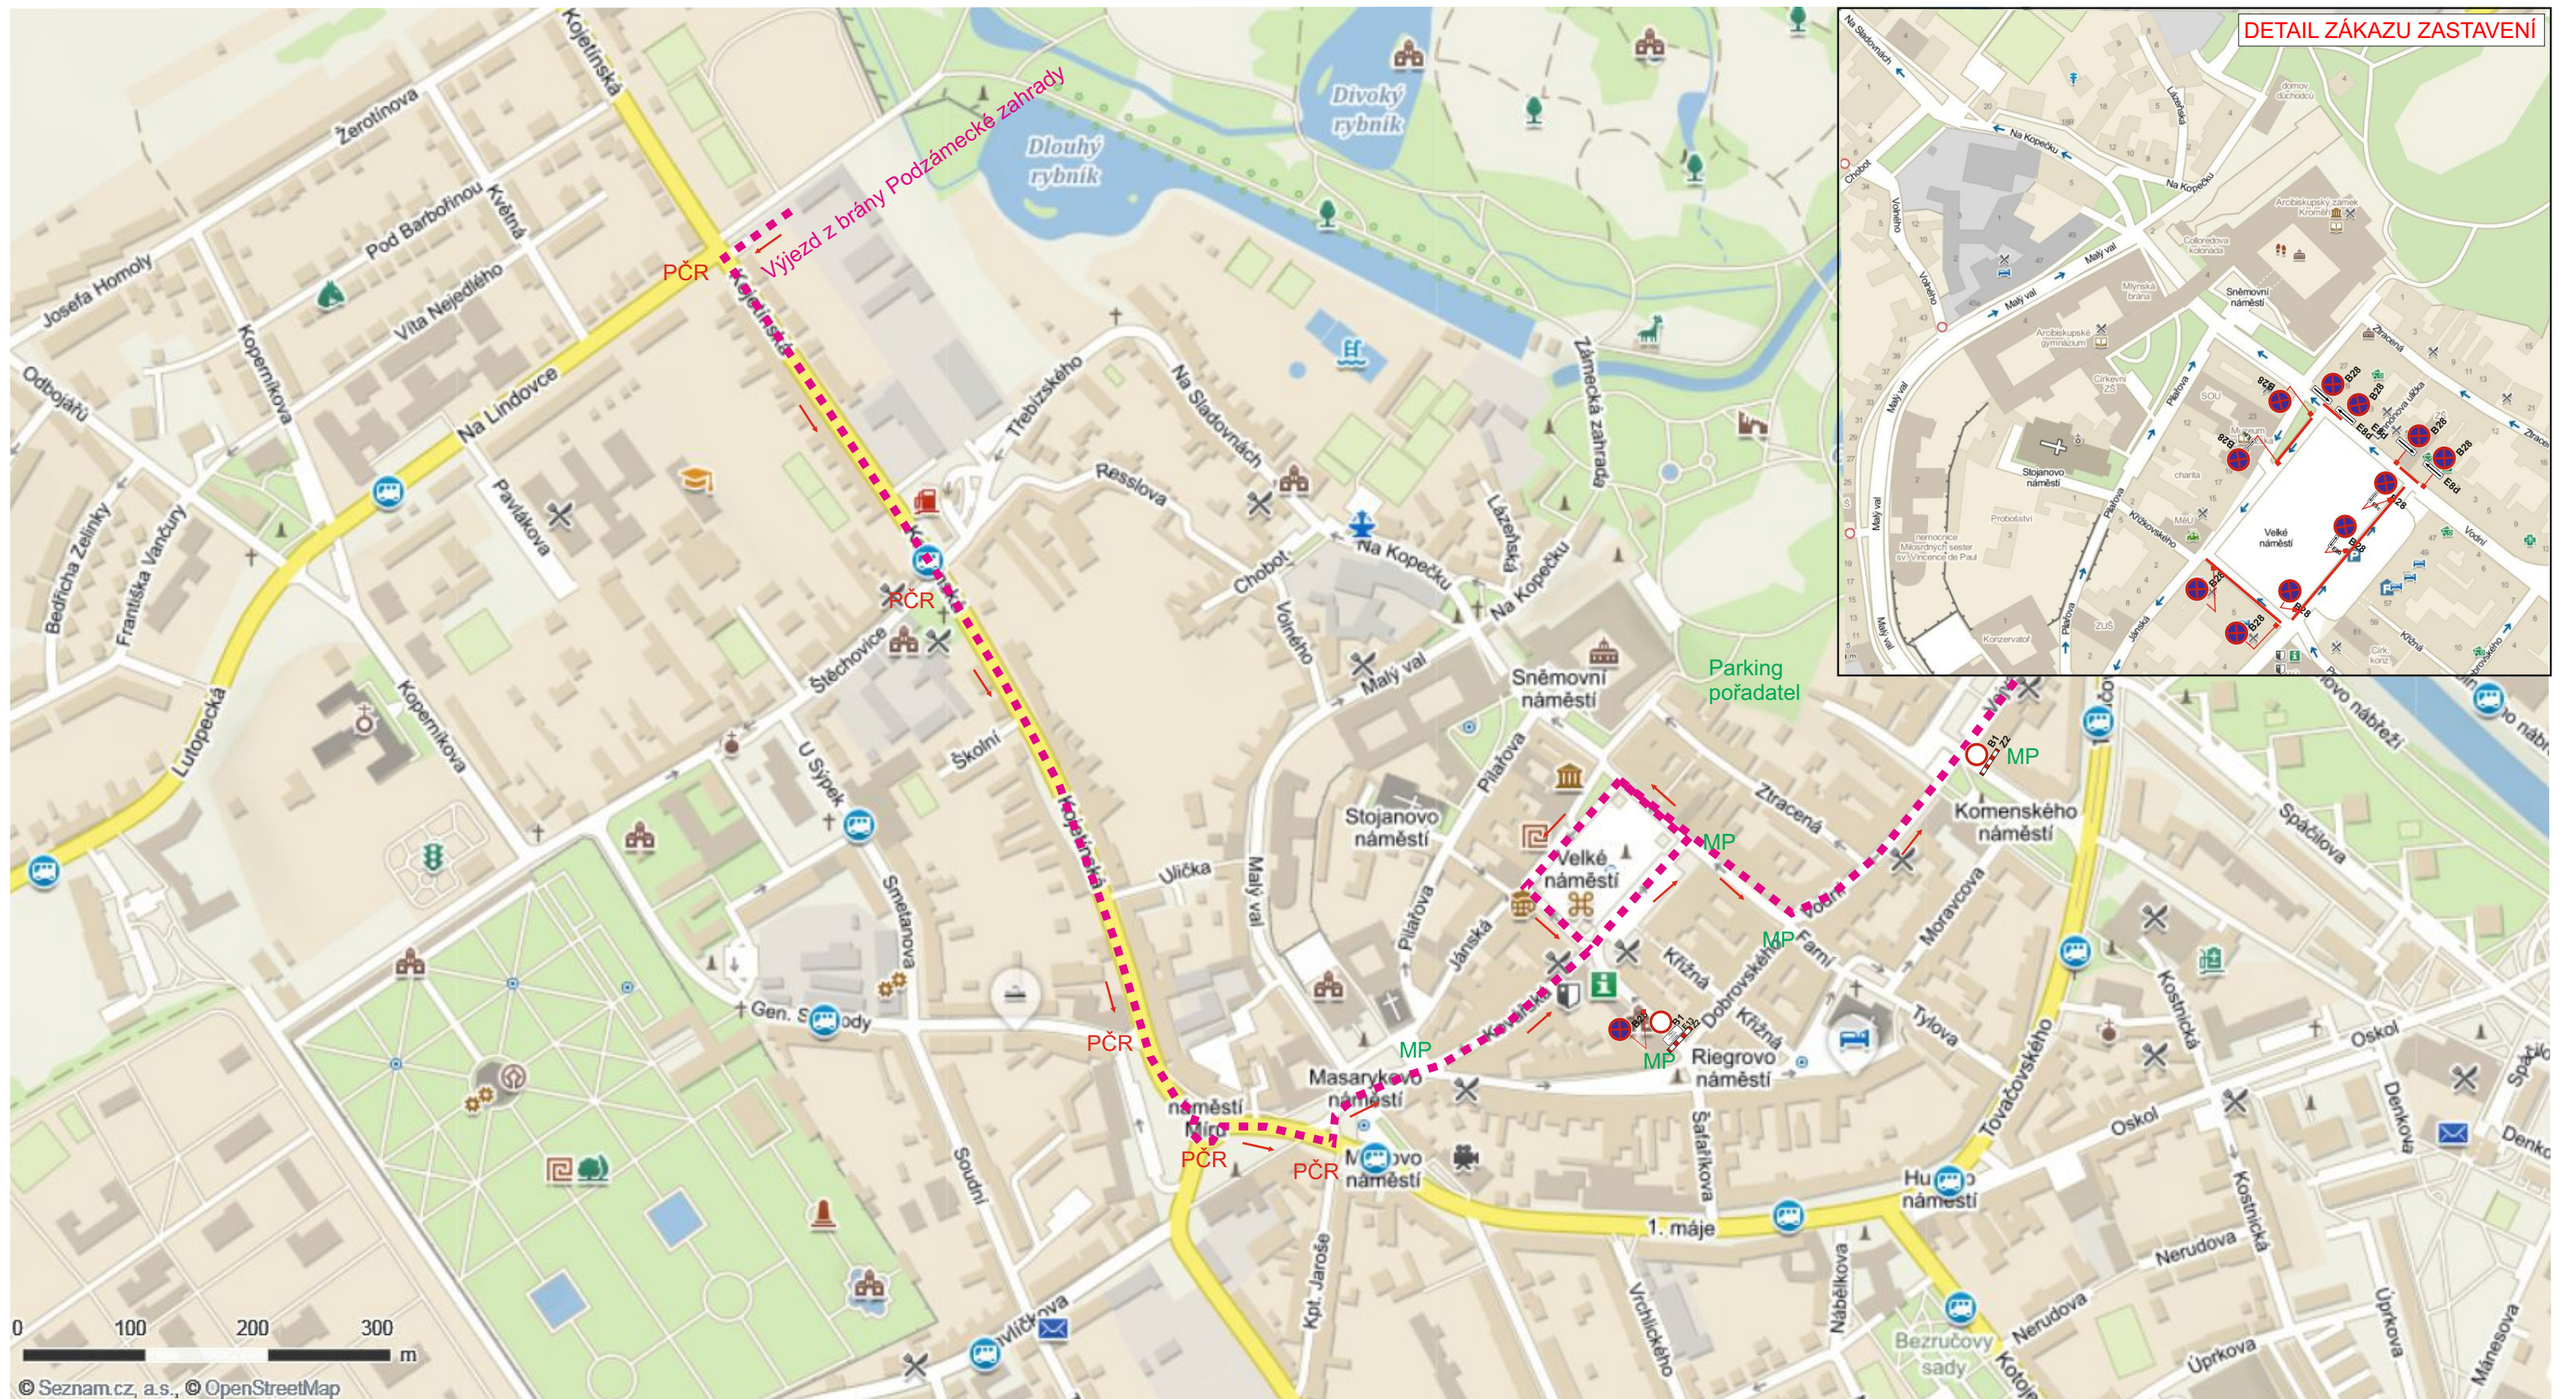

28.9.2024

Asistence PČR a MP
 MP - Městská policie
 P - Pořadatel
 PČR - Policie ČR

ZU, závody
 akce: Mezinárodní soutěž tradičních
 zápřeží Kroměříž 2024
 28.9.2024
 plánek č. 1

DOPRAVNÍ ZNAČENÍ
 Mana s.r.o.
 ČSN EN ISO 9001-2001
 Prov.: Bilánská 1934
 767 01 Kroměříž
 Mob.tel.: 608 777 491
 www.manadz.cz
 E-mail: radimmana@seznam.cz
 Zpracoval: Mana Radim

Žadatel : Společnost přátel klasických zápřeží ČR, z.ú.
 Místo : Kroměříž Obec : Kroměříž
 Datum : 1.8.2024

29.9.2024

DZ B28 bude osazeno v předstihu a bude obsahovat datum a čas

Asistence PČR a MP

MP - Městská policie

P - Pořadatel

PČR - Policie ČR

ZU, závody
akce: Mezinárodní soutěž tradičních
zápřeží Kroměříž 2024
neděle 29.9.2024
plánek č. 2

Žadatel : Společnost přátel klasických zápřeží ČR, z.ú.

Místo : Kroměříž

Datum : 22.8.2022