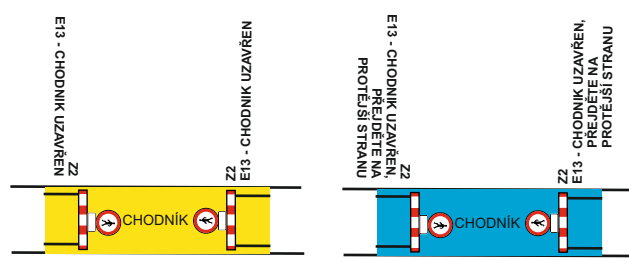

Přechodné DZ na MK chodník v Hulíně.

Využití stávající chráničky pod sil. I. tř.

Legenda:

- Trasa vedení optické sítě
- Uzavírky chodníků
- Uzavírky chodníků

Vypracoval: Bc. Vladimír Jambor

Datum: 27.8.2024

Přechodné DZ na MK chodník v Hulíně.

Akce:

FTTH_Hulín_II.etapa TELIN

Adresa provozovny:
Pavelkova 222/2
779 00 Bystrovany