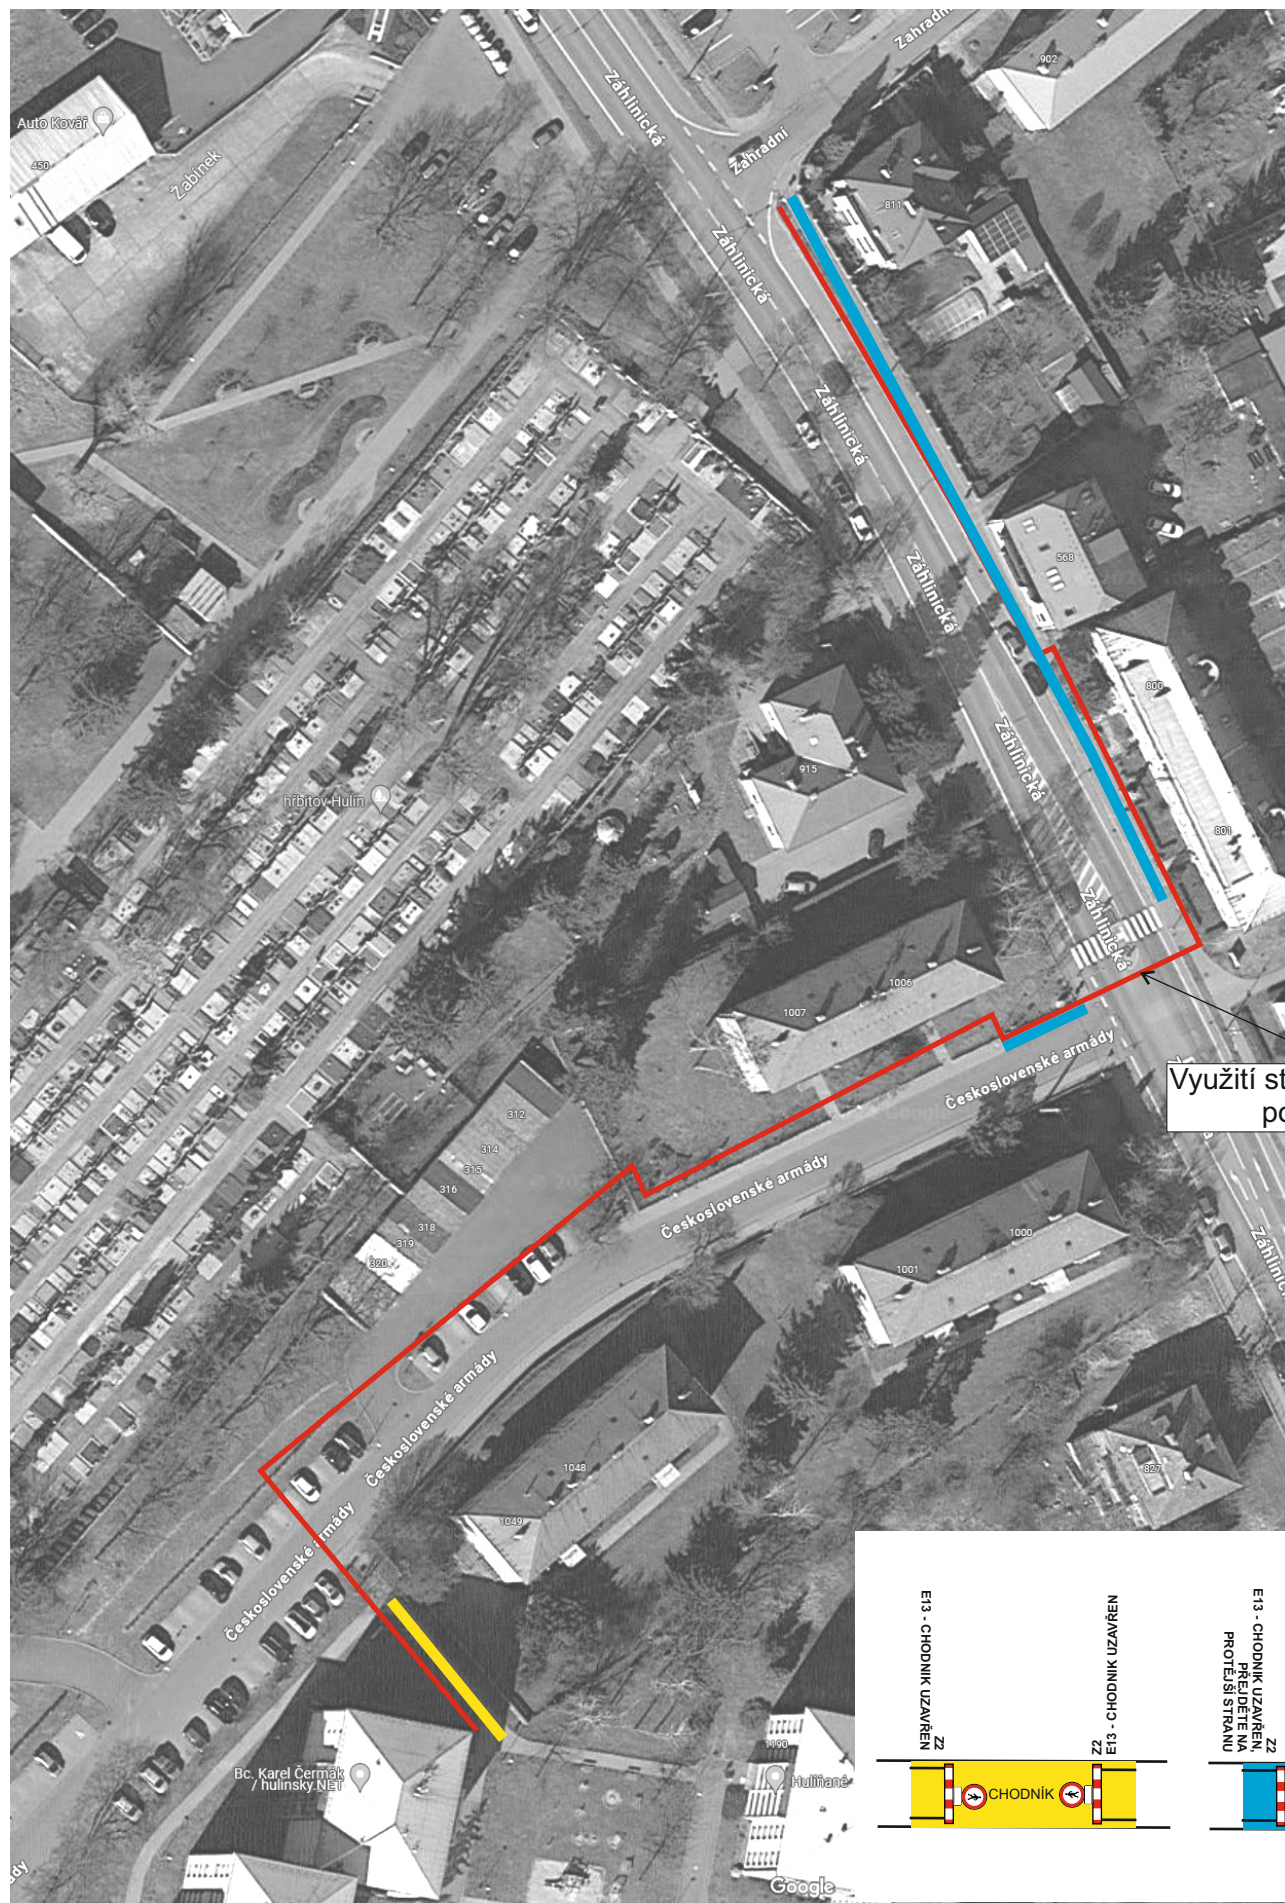

Přechodné DZ na MK chodník v Hulíně.

Využití stávající chráničky pod sil. I. tř.

Legenda:

- Trasa vedení optické sítě
- Uzavírky chodníků
- Uzavírky chodníků

Vypracoval: Bc. Vladimír Jambor

Datum: 27.8.2024

Přechodné DZ na MK chodník v Hulíně.

Akce:

FTTH_Hulín_II.etapa TELIN

Adresa provozovny:
Pavelkova 222/2
779 00 Bystrovany