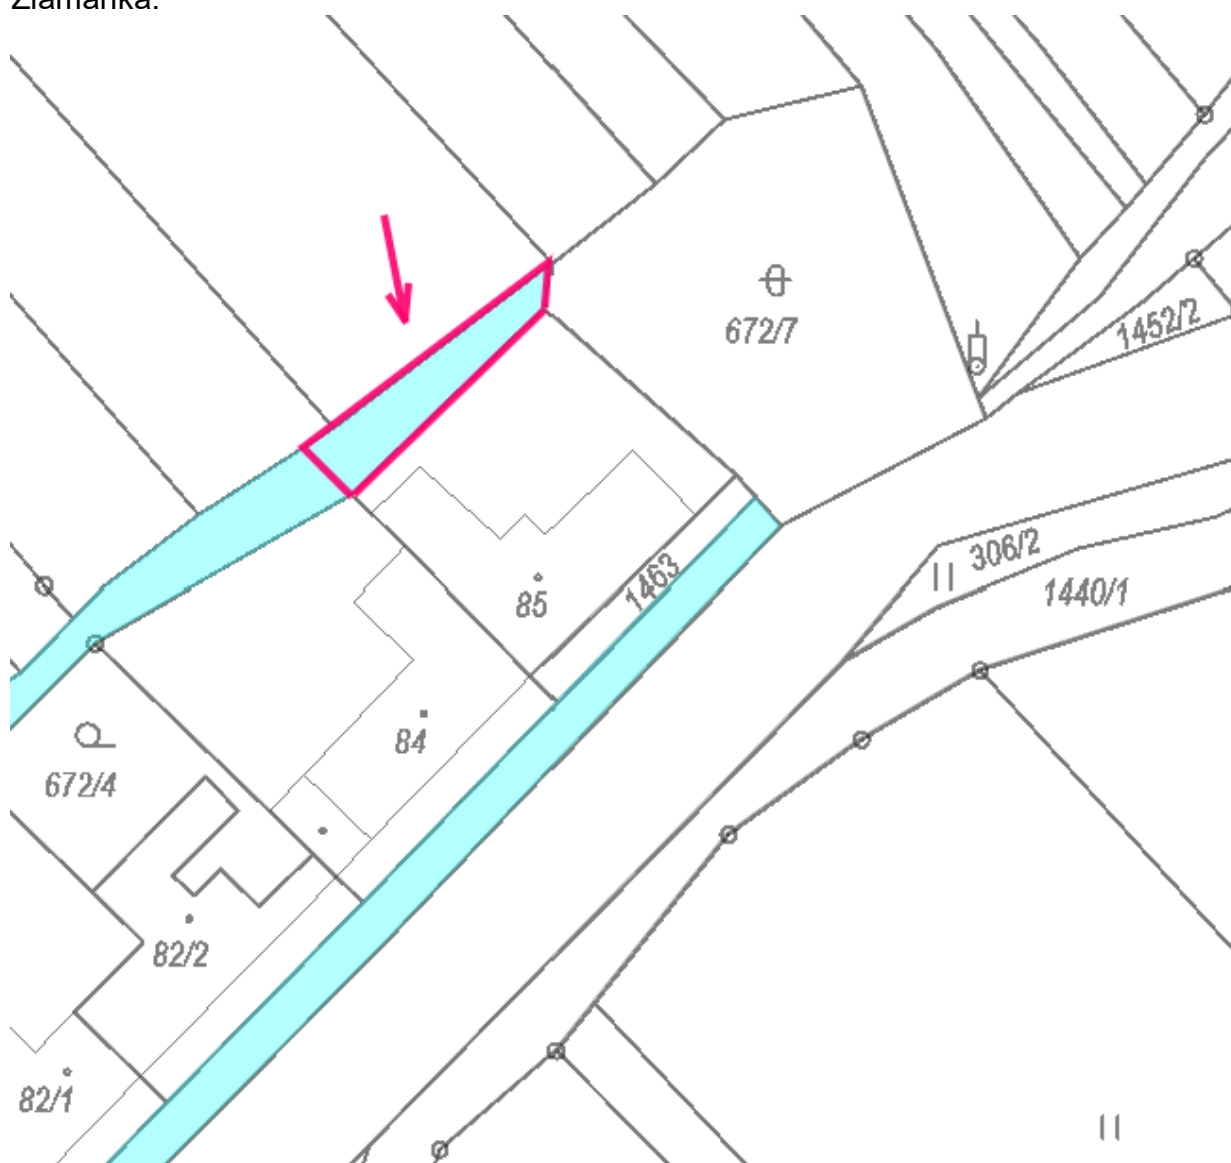

## Město Kroměříž zveřejňuje záměr prodeje

části pozemku parc. č. 672/1 – trvalý travní porost o výměře cca 55 m<sup>2</sup> v k. ú. Zlámanka.

Své připomínky a vyjádření doručte Městskému úřadu Kroměříž, odbor kancelář úřadu