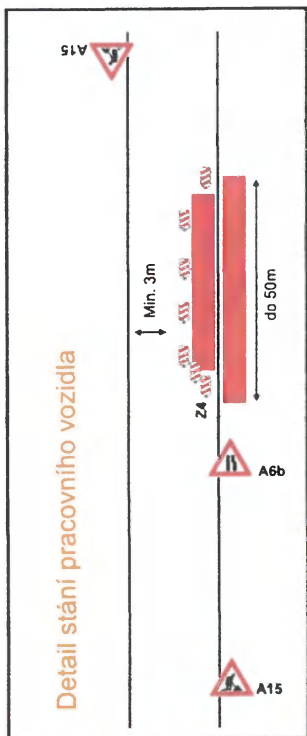

Dodatková tabulka E13
bude obsahovat text:
**ŘEPNÁ
KAMPAŇ**

PDZ, ZU silnice č. III/43215 mezi Kroměříží a Ratajemi ŘEPNÁ KAMPAŇ		
Žadatel : p. Navrátil, Zemědělské družstvo		
Místo : III/43215	Obec :	Prov.: Bilanská 1934 767 01 Kroměříž Mob.tel.: 608 777 491 www.manadz.cz E-mail radimmana@seznam.cz
Datum : 16.9.2024		Zpracoval: Radim Mana

Dodatková tabulka E13
bude obsahovat text:
**ŘEPNÁ
KAMPAŇ**

PDZ, ZU silnice č. III/43215
mezi Kroměříží a Ratajemi
ŘEPNÁ KAMPAŇ

Prov.: Bílanská 1934
767 01 Kroměříž
Mob.tel.: 608 777 491
www.manadz.cz
E-mail: radimmana@seznam.cz