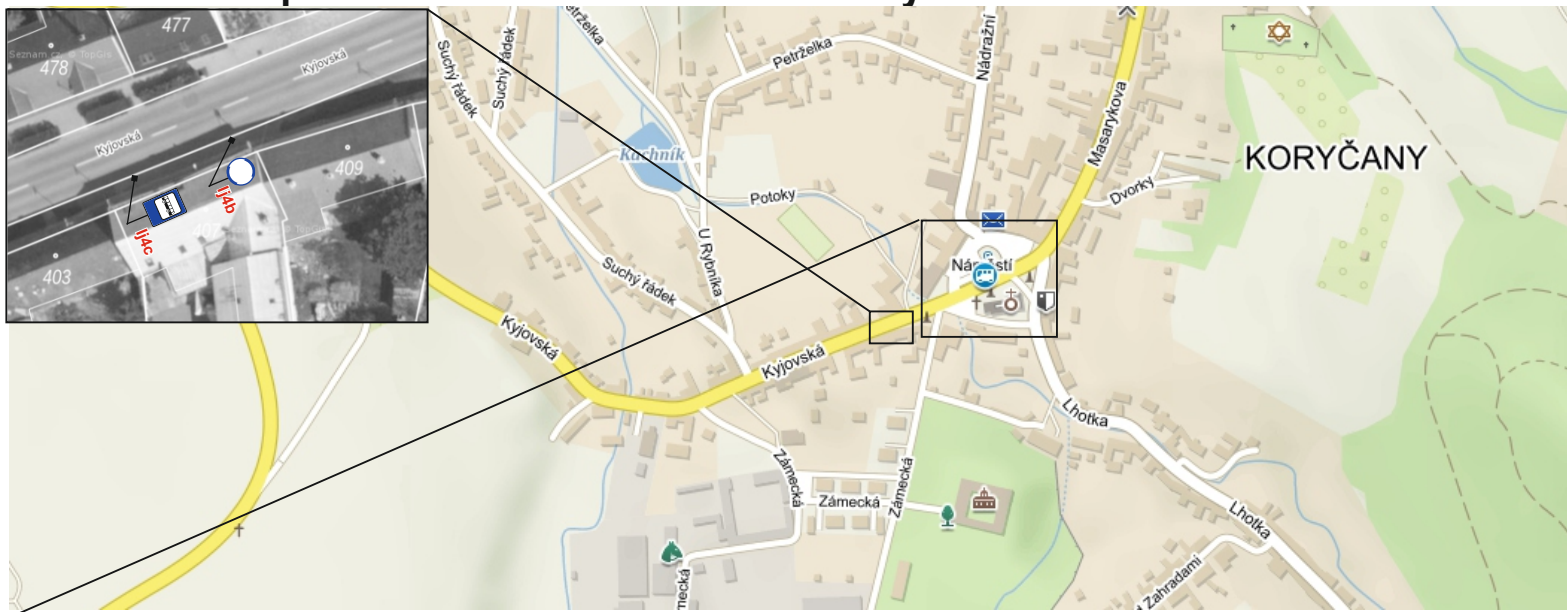

# Přechodné dopravní značení MK Náměstí v Koryčanech.

**E13 - „MIMO VOZIDEL S POVOLENÍM POŘADATELE”  
NEBO  
„MIMO VOZIDEL S POVOLENÍM MĚSTA”**

**B29 bude osazeno min. 7 dní dopředu s datem platnosti.**

Vypracoval: Veiser Lukáš Datum: 17.10.2024	
Přechodné dopravní značení MK Náměstí v Koryčanech.	
Adresa provozovny: Pavelkova 2 Olomouc 772 00	