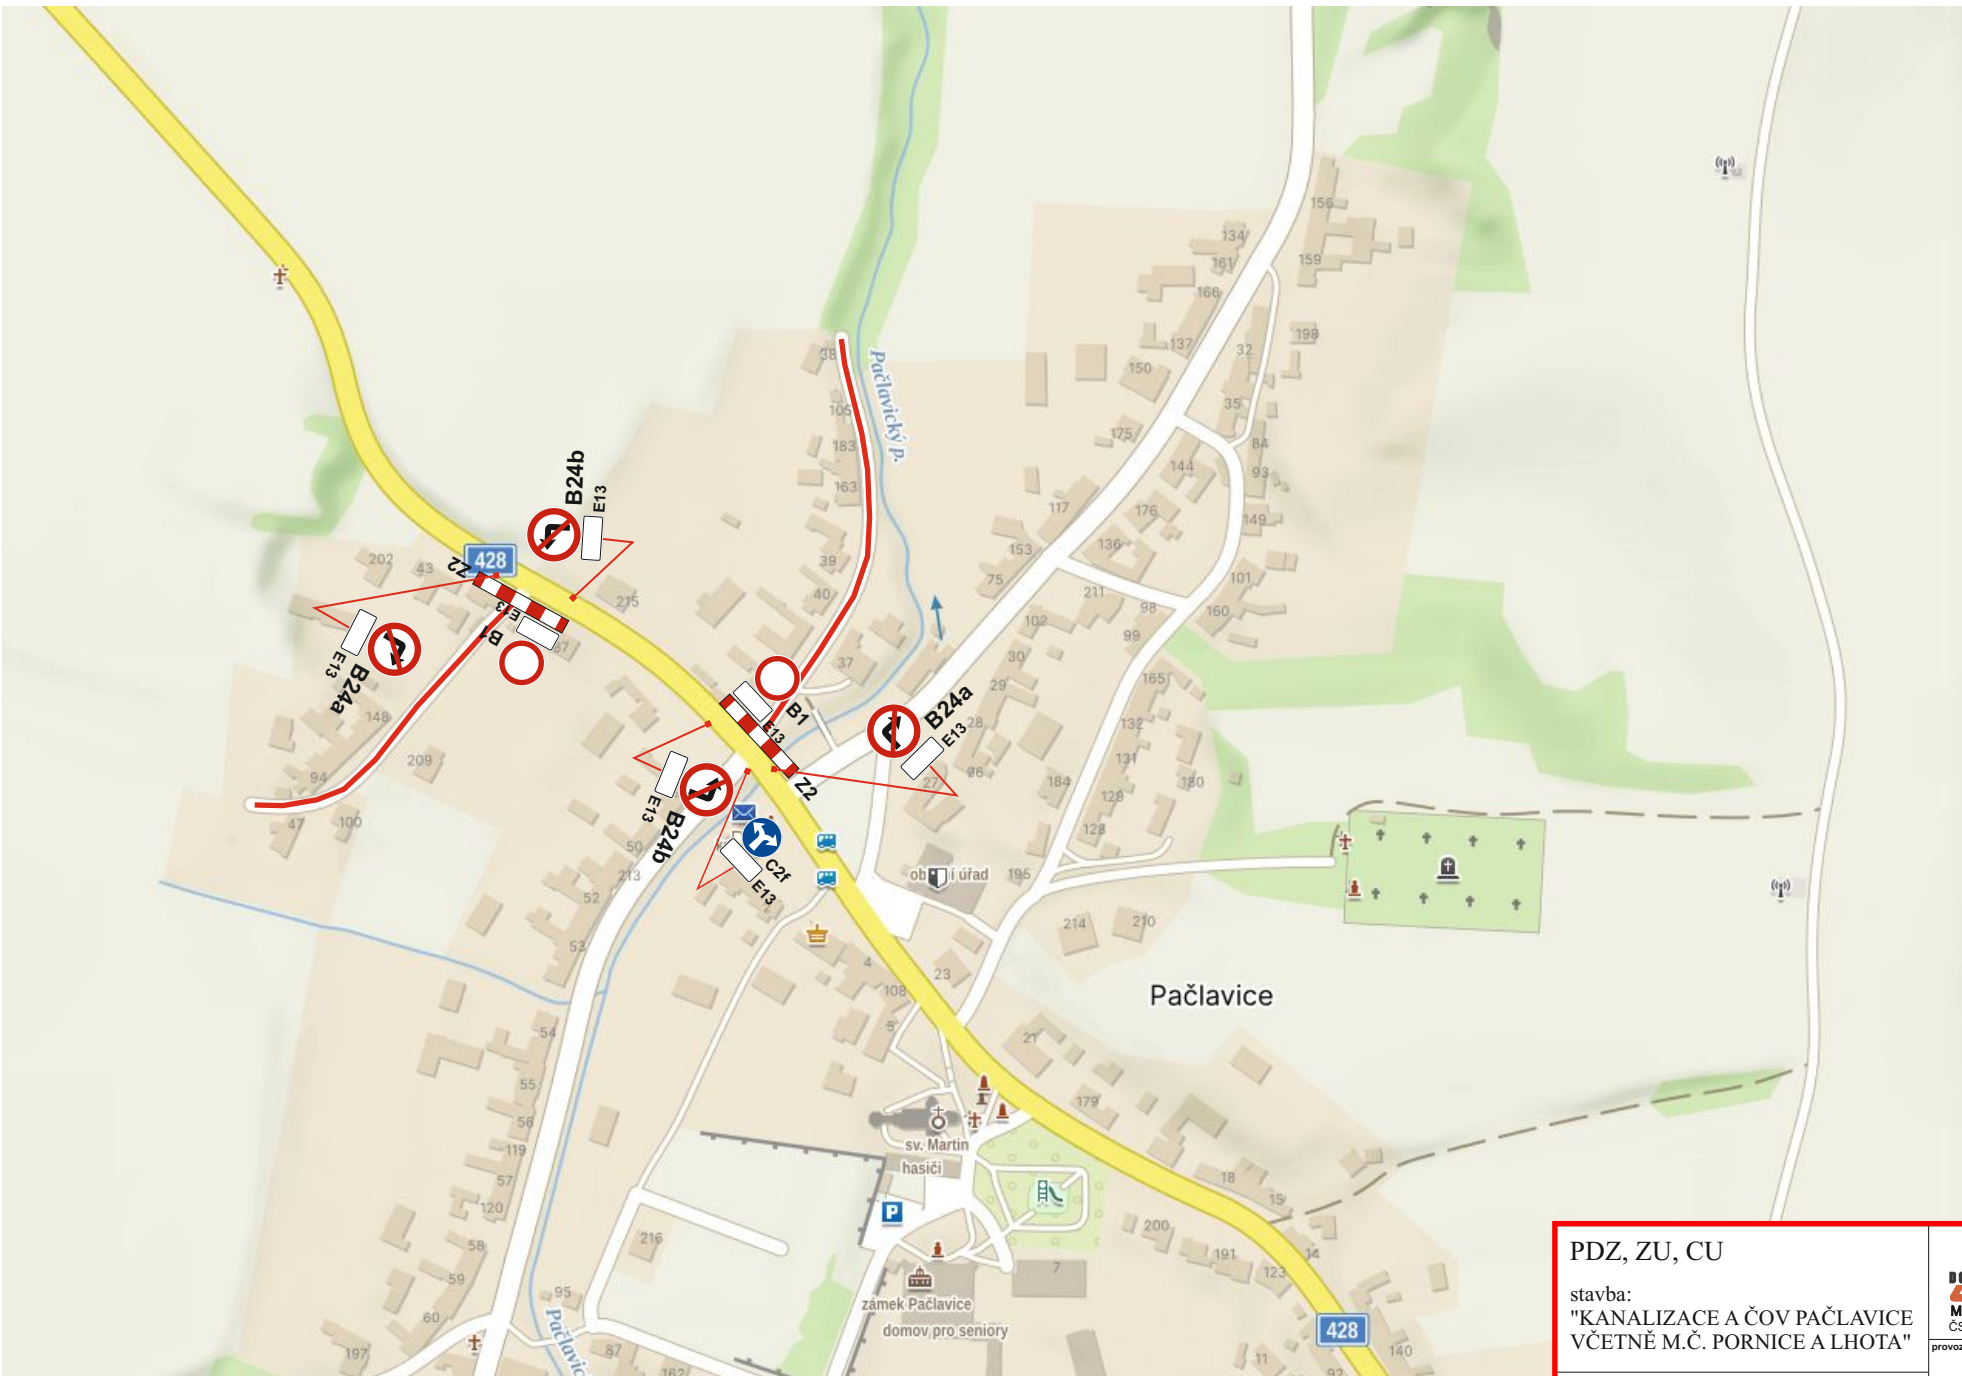

PDZ, ZU, CU		
stavba: "KANALIZACE A ČOV PAČLAVICE VČETNĚ M.Č. PORNICE A LHOTA"		
žadatel: ČAK CZ s.r.o.		provozovna: Bílanská 1934 767 01 Kroměříž mob.tel.: 608 777 491 www.manadz.cz e-mail: radimmana@seznam.cz
obec: Pačlavice	datum: 27.1.2025	zpracoval: Osička Tomáš
místo: MK v obci Pačlavice		

text DT E13: MIMO VOZIDLA S POVOLENÍM STAVBY

<p>PDZ, ZU, CU</p> <p>stavba: "KANALIZACE A ČOV PAČLAVICE VČETNĚ M.Č. PORNICE A LHOTA"</p>		
<p>žadatel: ČAK CZ s.r.o.</p>		
<p>obec: Pačlavice</p>	<p>datum: 27.1.2025</p>	
<p>místo: MK v obci Pačlavice</p>		