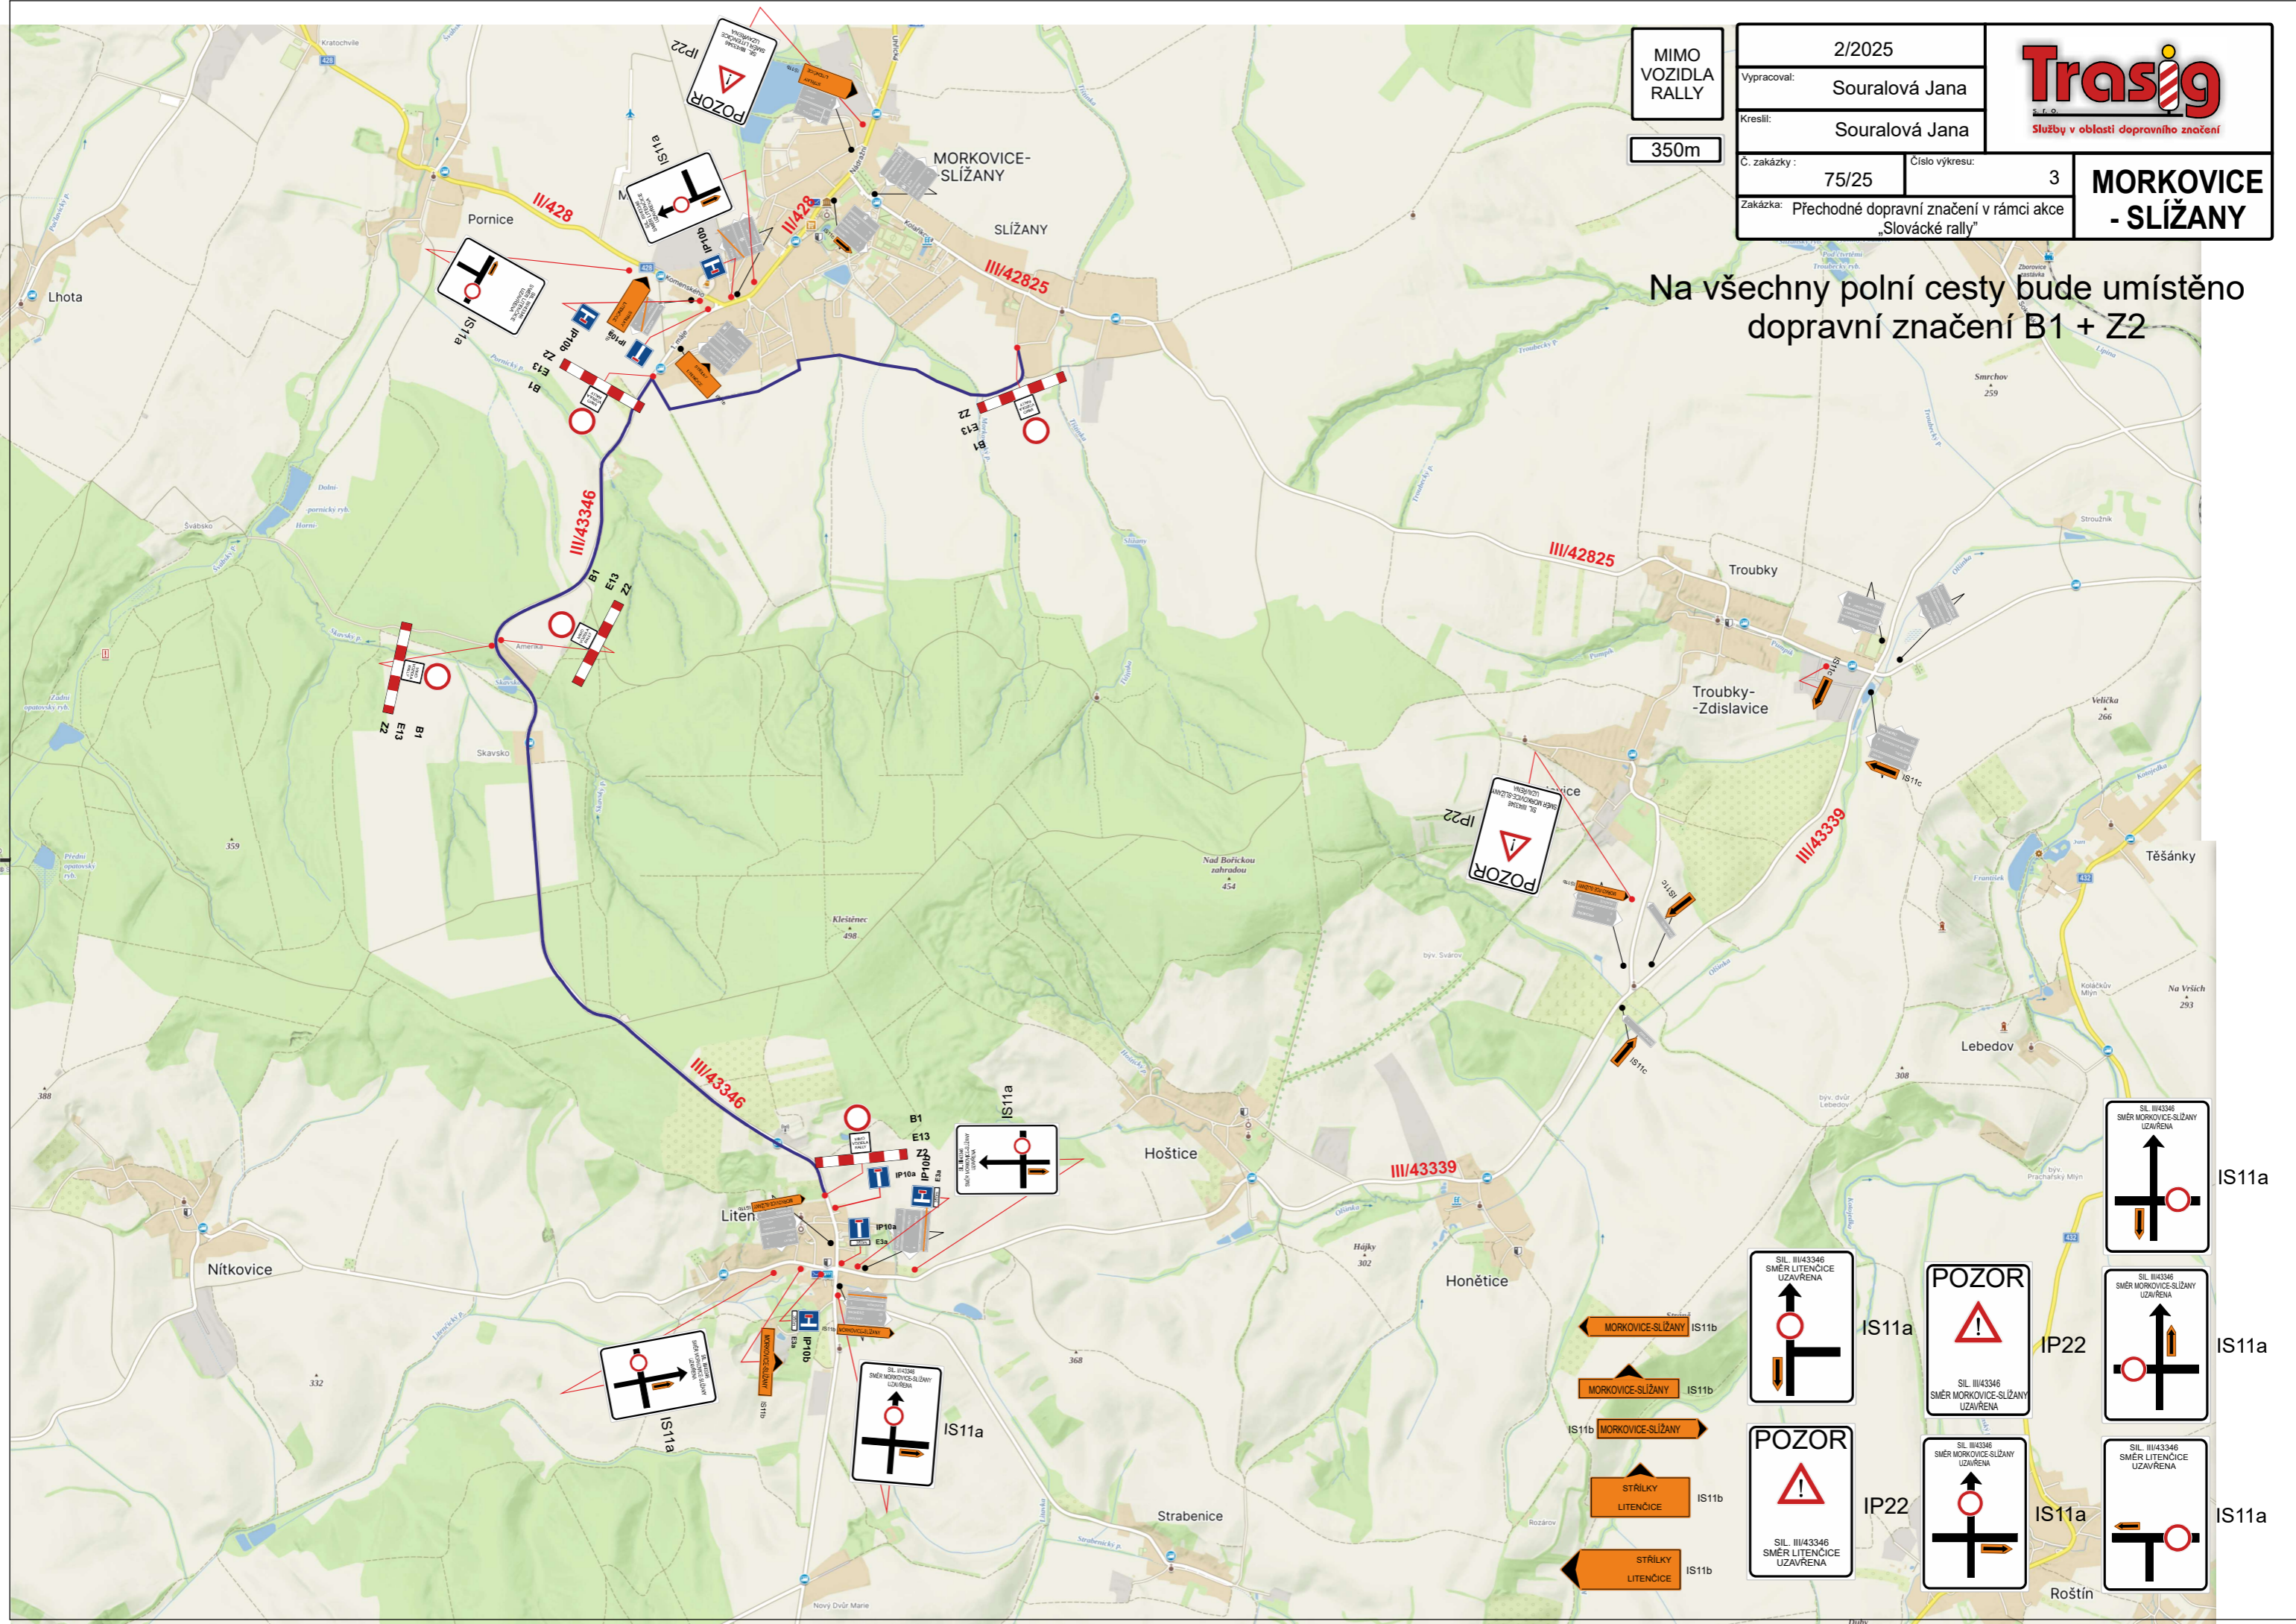

MIMO VOZIDLA RALLY
350m

2/2025	Trasig S. r. o. Služby v oblasti dopravního značení	
Vypracoval:	Souralová Jana	
Kreslil:	Souralová Jana	
Č. zakázky:	75/25	Číslo výkresu: 3
Zakázka:	Přechodné dopravní značení v rámci akce „Slovácké rally“	
MORKOVICE - SLÍŽANY		

Na všechny polní cesty bude umístěno dopravní značení B1 + Z2

Legend for traffic signs:

- IS11a: Directional sign for Morkovice-Slížany
- IS11b: Directional sign for Litěnice
- IP22: Warning sign for road works
- POZOR: Warning sign for road closure
- B1, Z2: Signs for road closure in both directions