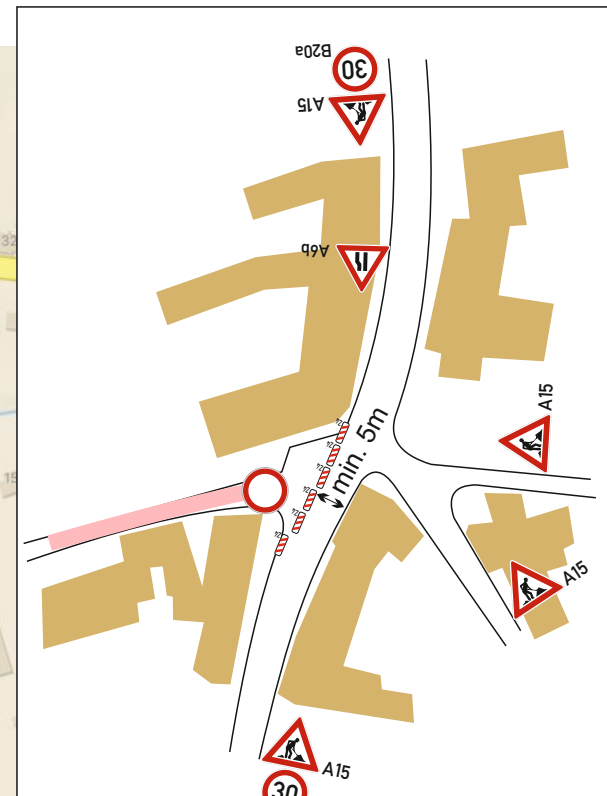

DZ E13 bude obsahovat text:  
**MIMO VOZIDLA  
 S POVOLENÍM  
 STAVBY**

CU, ZU MK Zlobice - kanalizace na p.č. 1305			
provozovna: Bilánská 1934 767 01 Kroměříž mob.tel.: 608 777 491 www.manadz.cz			
žadatel: PSM plus s.r.o. obec: Zlobice	datum: 1.3. 2025 místo: MK Zlobice, parcela č. 1305		e-mail: radimmana@saznam.cz zpracoval: Buršík Richard