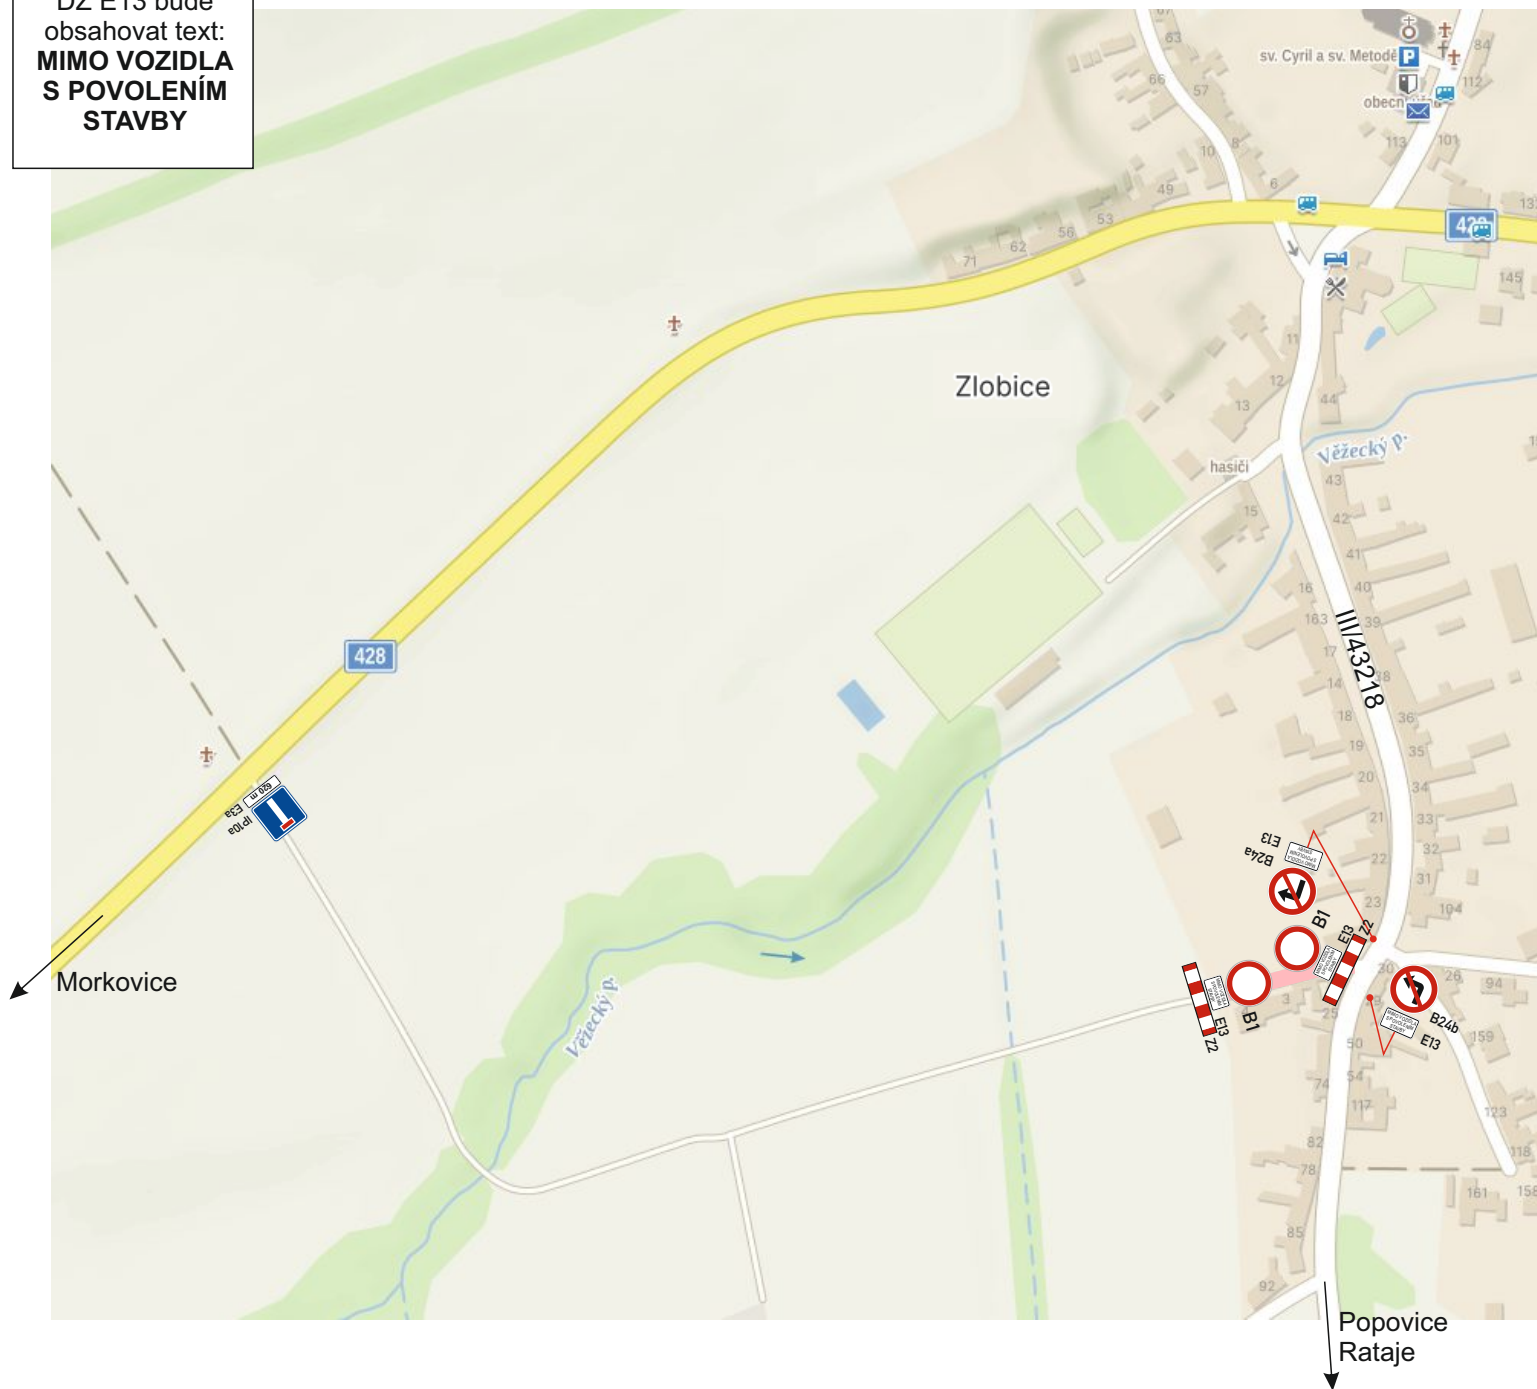

DZ E13 bude obsahovat text:  
**MIMO VOZIDLA  
 S POVOLENÍM  
 STAVBY**

CU, ZU MK Zlobice - kanalizace na p.č. 1305			
provozovna: Bilánská 1934 767 01 Kroměříž mob.tel.: 608 777 491 www.manadz.cz			
žadatel: PSM plus s.r.o. obec: Zlobice	datum: 1.3. 2025 místo: MK Zlobice, parcela č. 1305		e-mail: radimmana@saznam.cz zpracoval: Buršík Richard