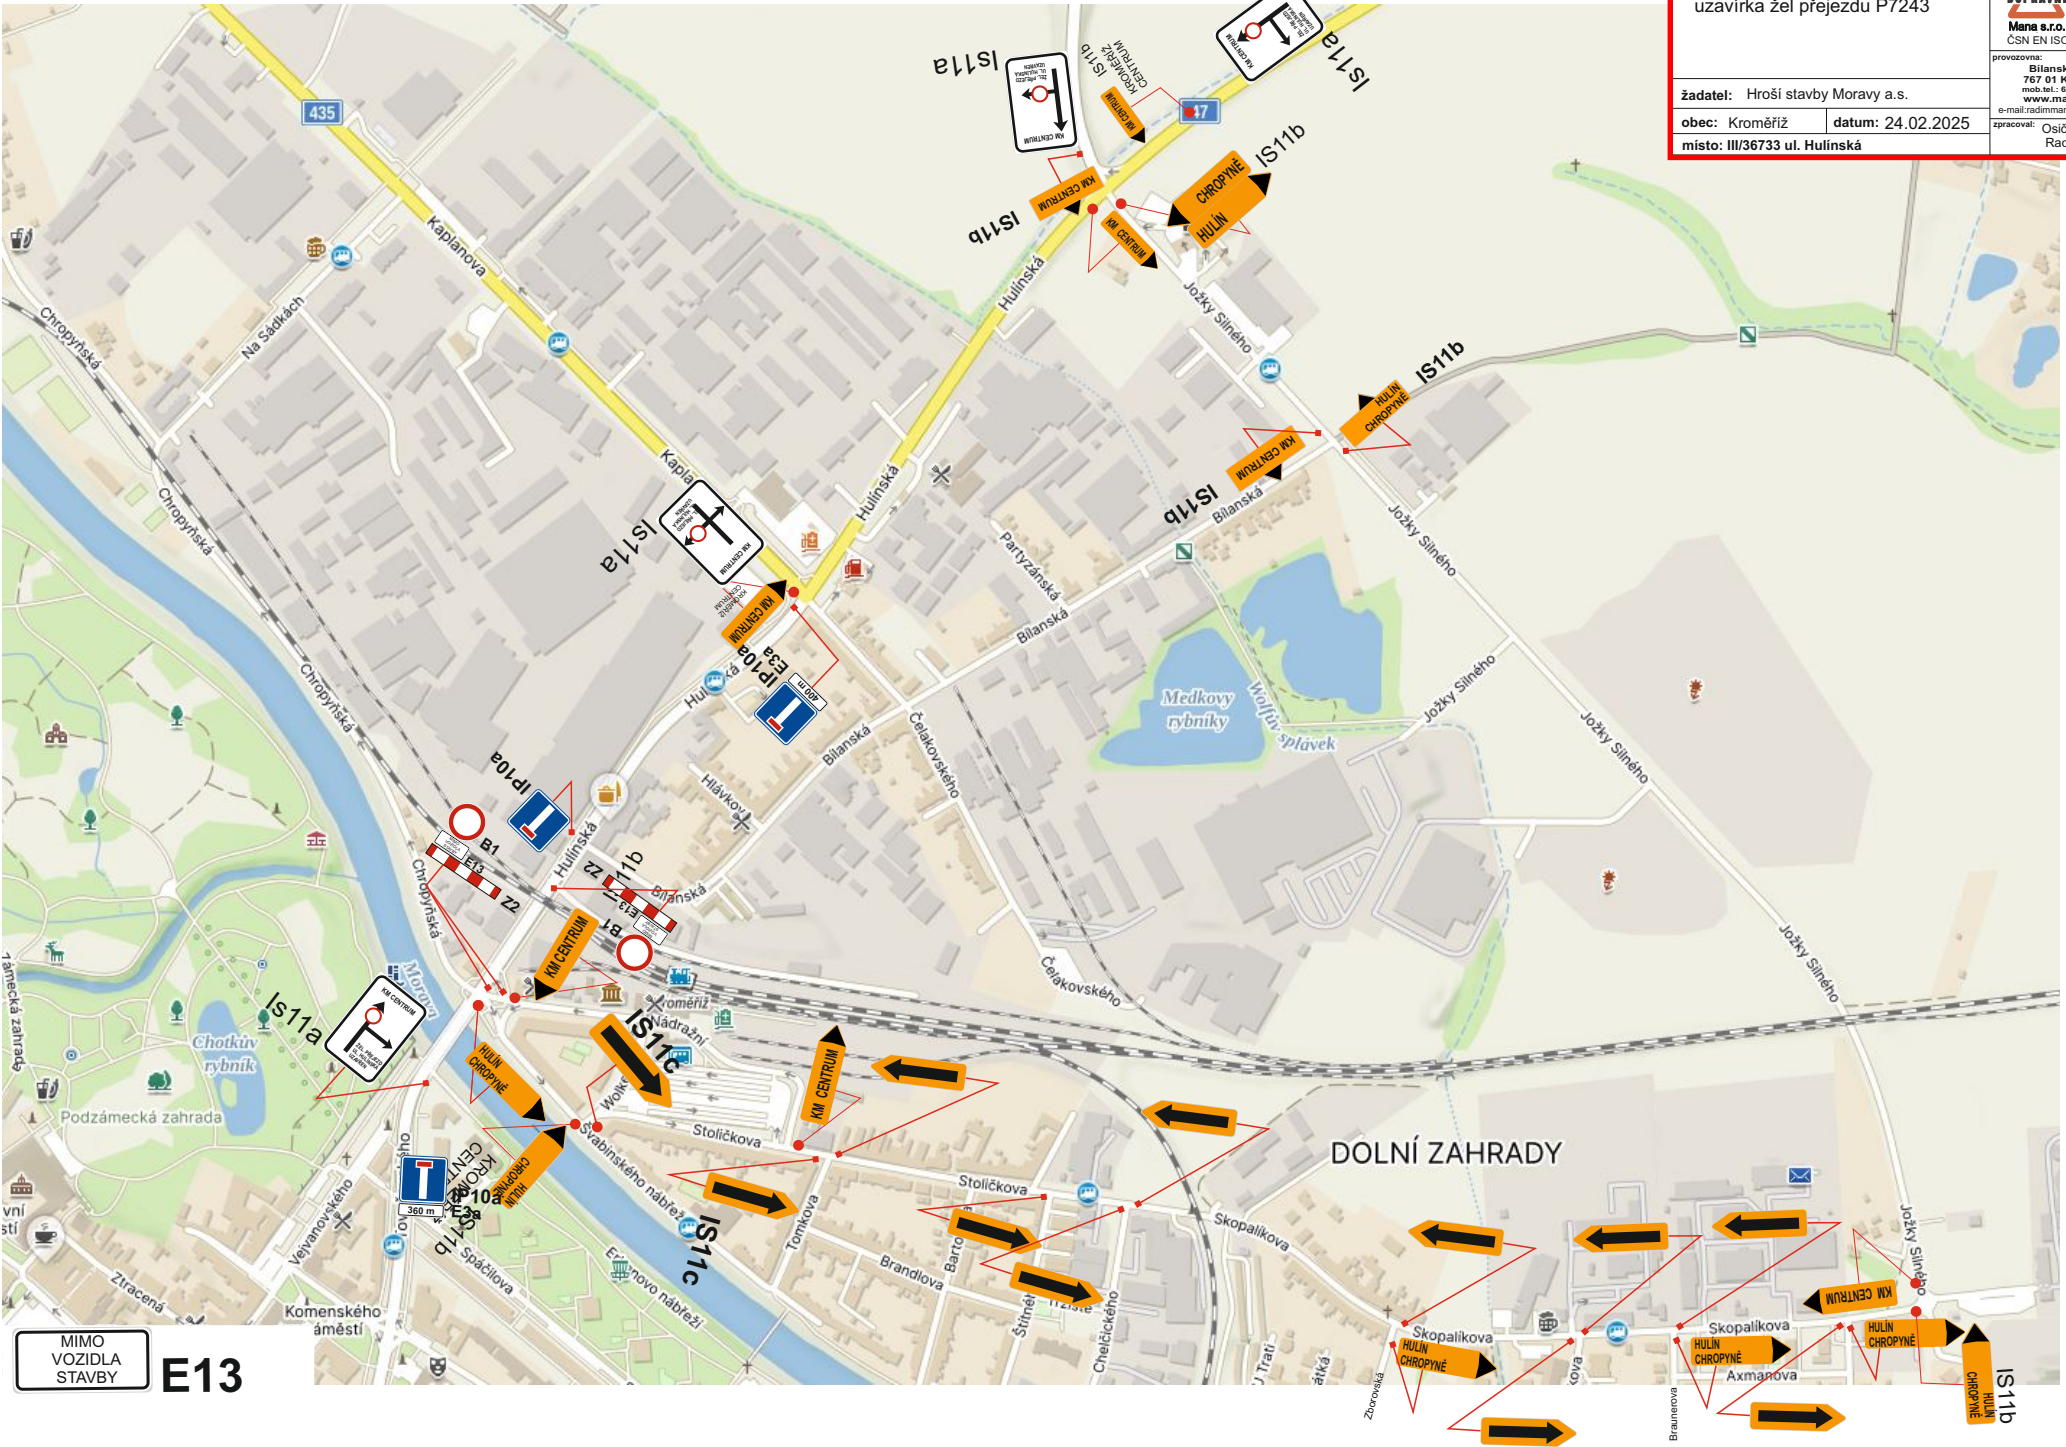

PDZ, ZU a CU uzavírka železničního přejezdu P7243		 Mana s.r.o. provozovna: Bilanská 1934 767 01 Kroměříž mob. tel.: 808 777 491 www.manadz.cz e-mail: radimmana@seznam.cz zpracoval: Osička Tomáš Radim Mana
žadatel: Hroší stavby Moravy a.s.		
obec: Kroměříž	datum: 24.02.2025	
místo: III/36733 ul. Hulinská		

MIMO VOZIDLA STAVBY **E13**