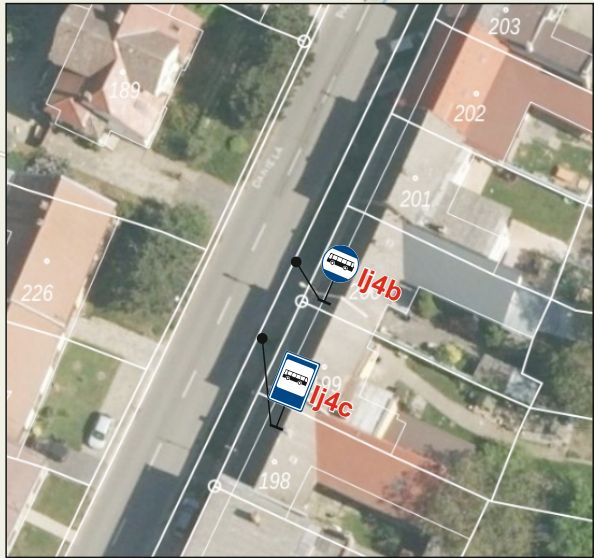

Přechodné dopravní značení na sil.II/436 a sil.III/43211 a MK v obci Kyselovice .

<b>Vypracoval:</b> Zuzana Suchá	
<b>Datum:</b> 25.2.2025	
Přechodné dopravní značení na sil.II/436 a sil.III/43211 a MK v obci Kyselovice .	
Adresa provozovny: Pavelkova 2 Olomouc 772 00	